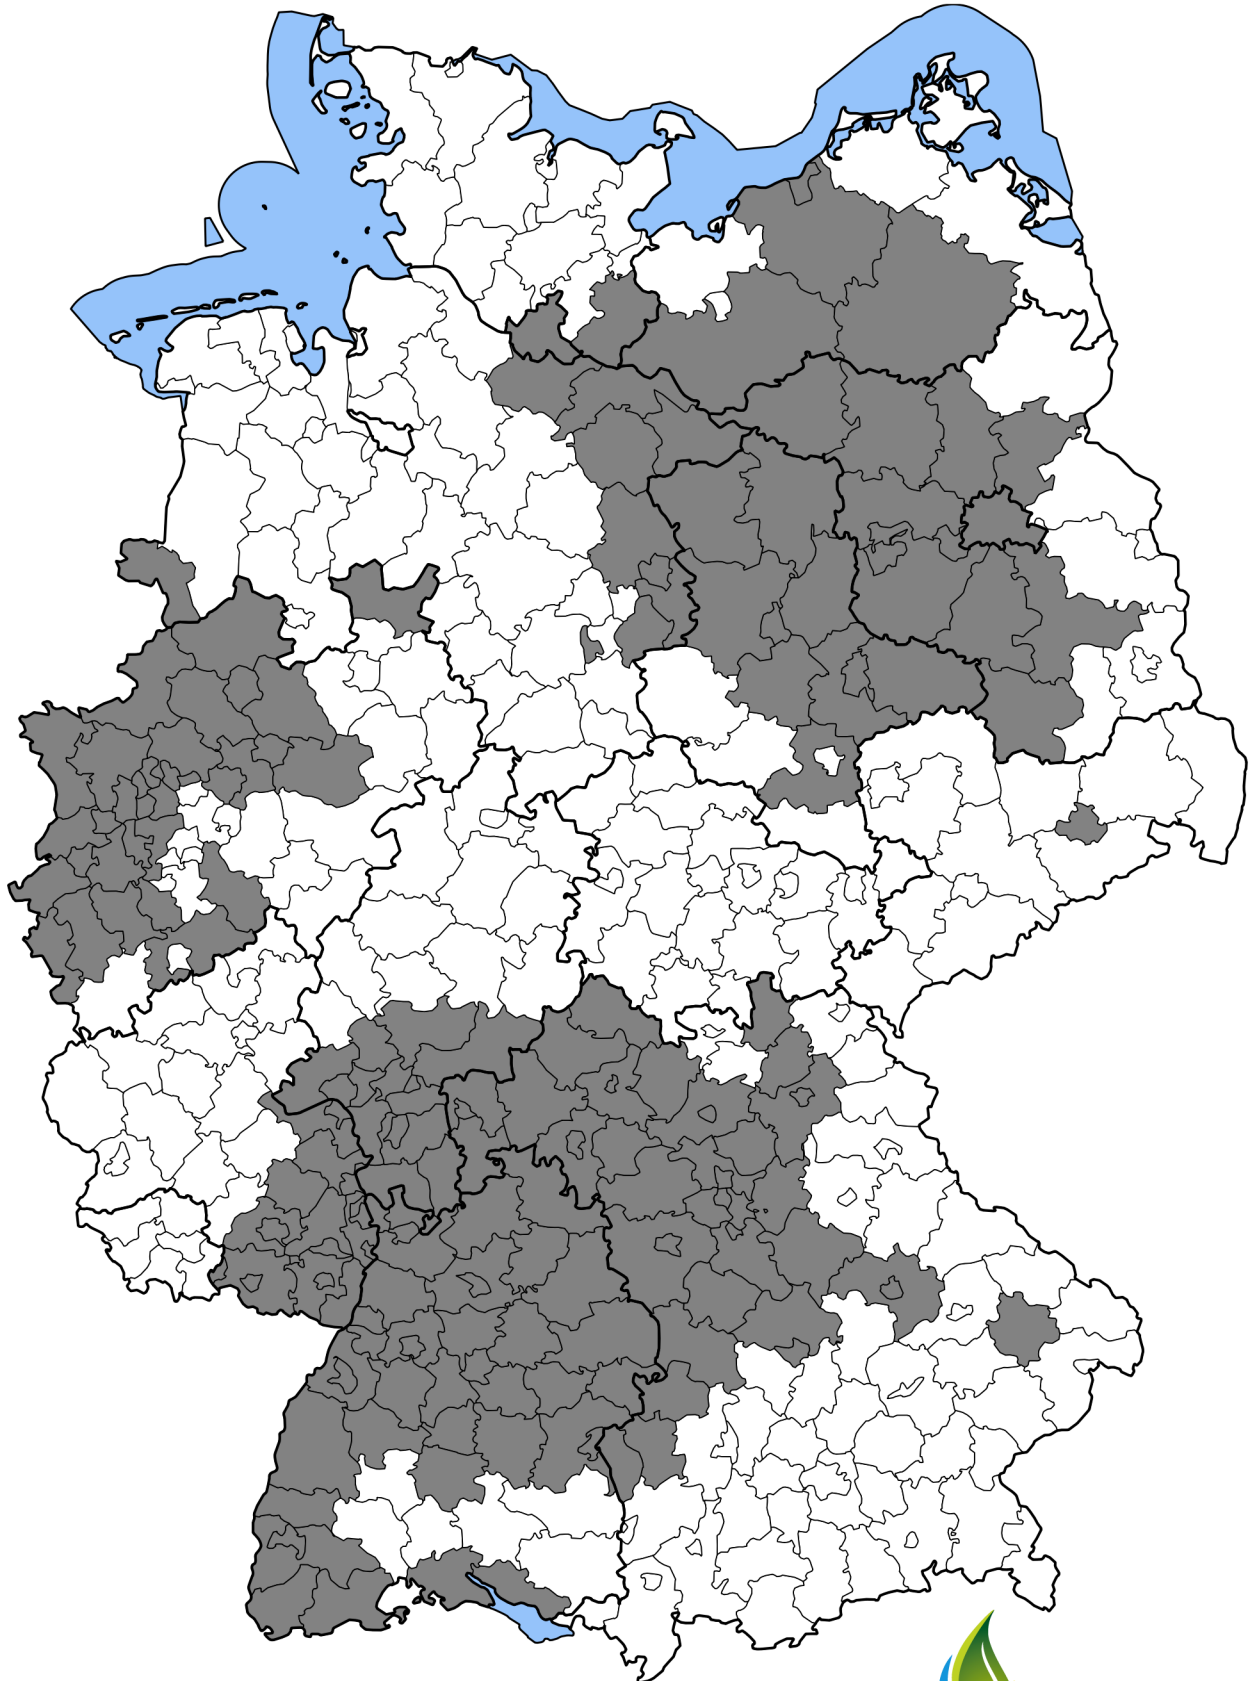

Eichenprozessionsspinner (*Thaumetopoea processionea*)

Verbreitung in Deutschland (Stand: April 2013)

Angaben: Forstliche Versuchsanstalten bzw. Wald- und Pflanzenschutzdienste der Länder
Zusammenstellung: Julius Kühn-Institut

Grundlage: Verwaltungskarte VK2500
Bundesamt für Kartografie und Geodäsie, Frankfurt am Main (2013)