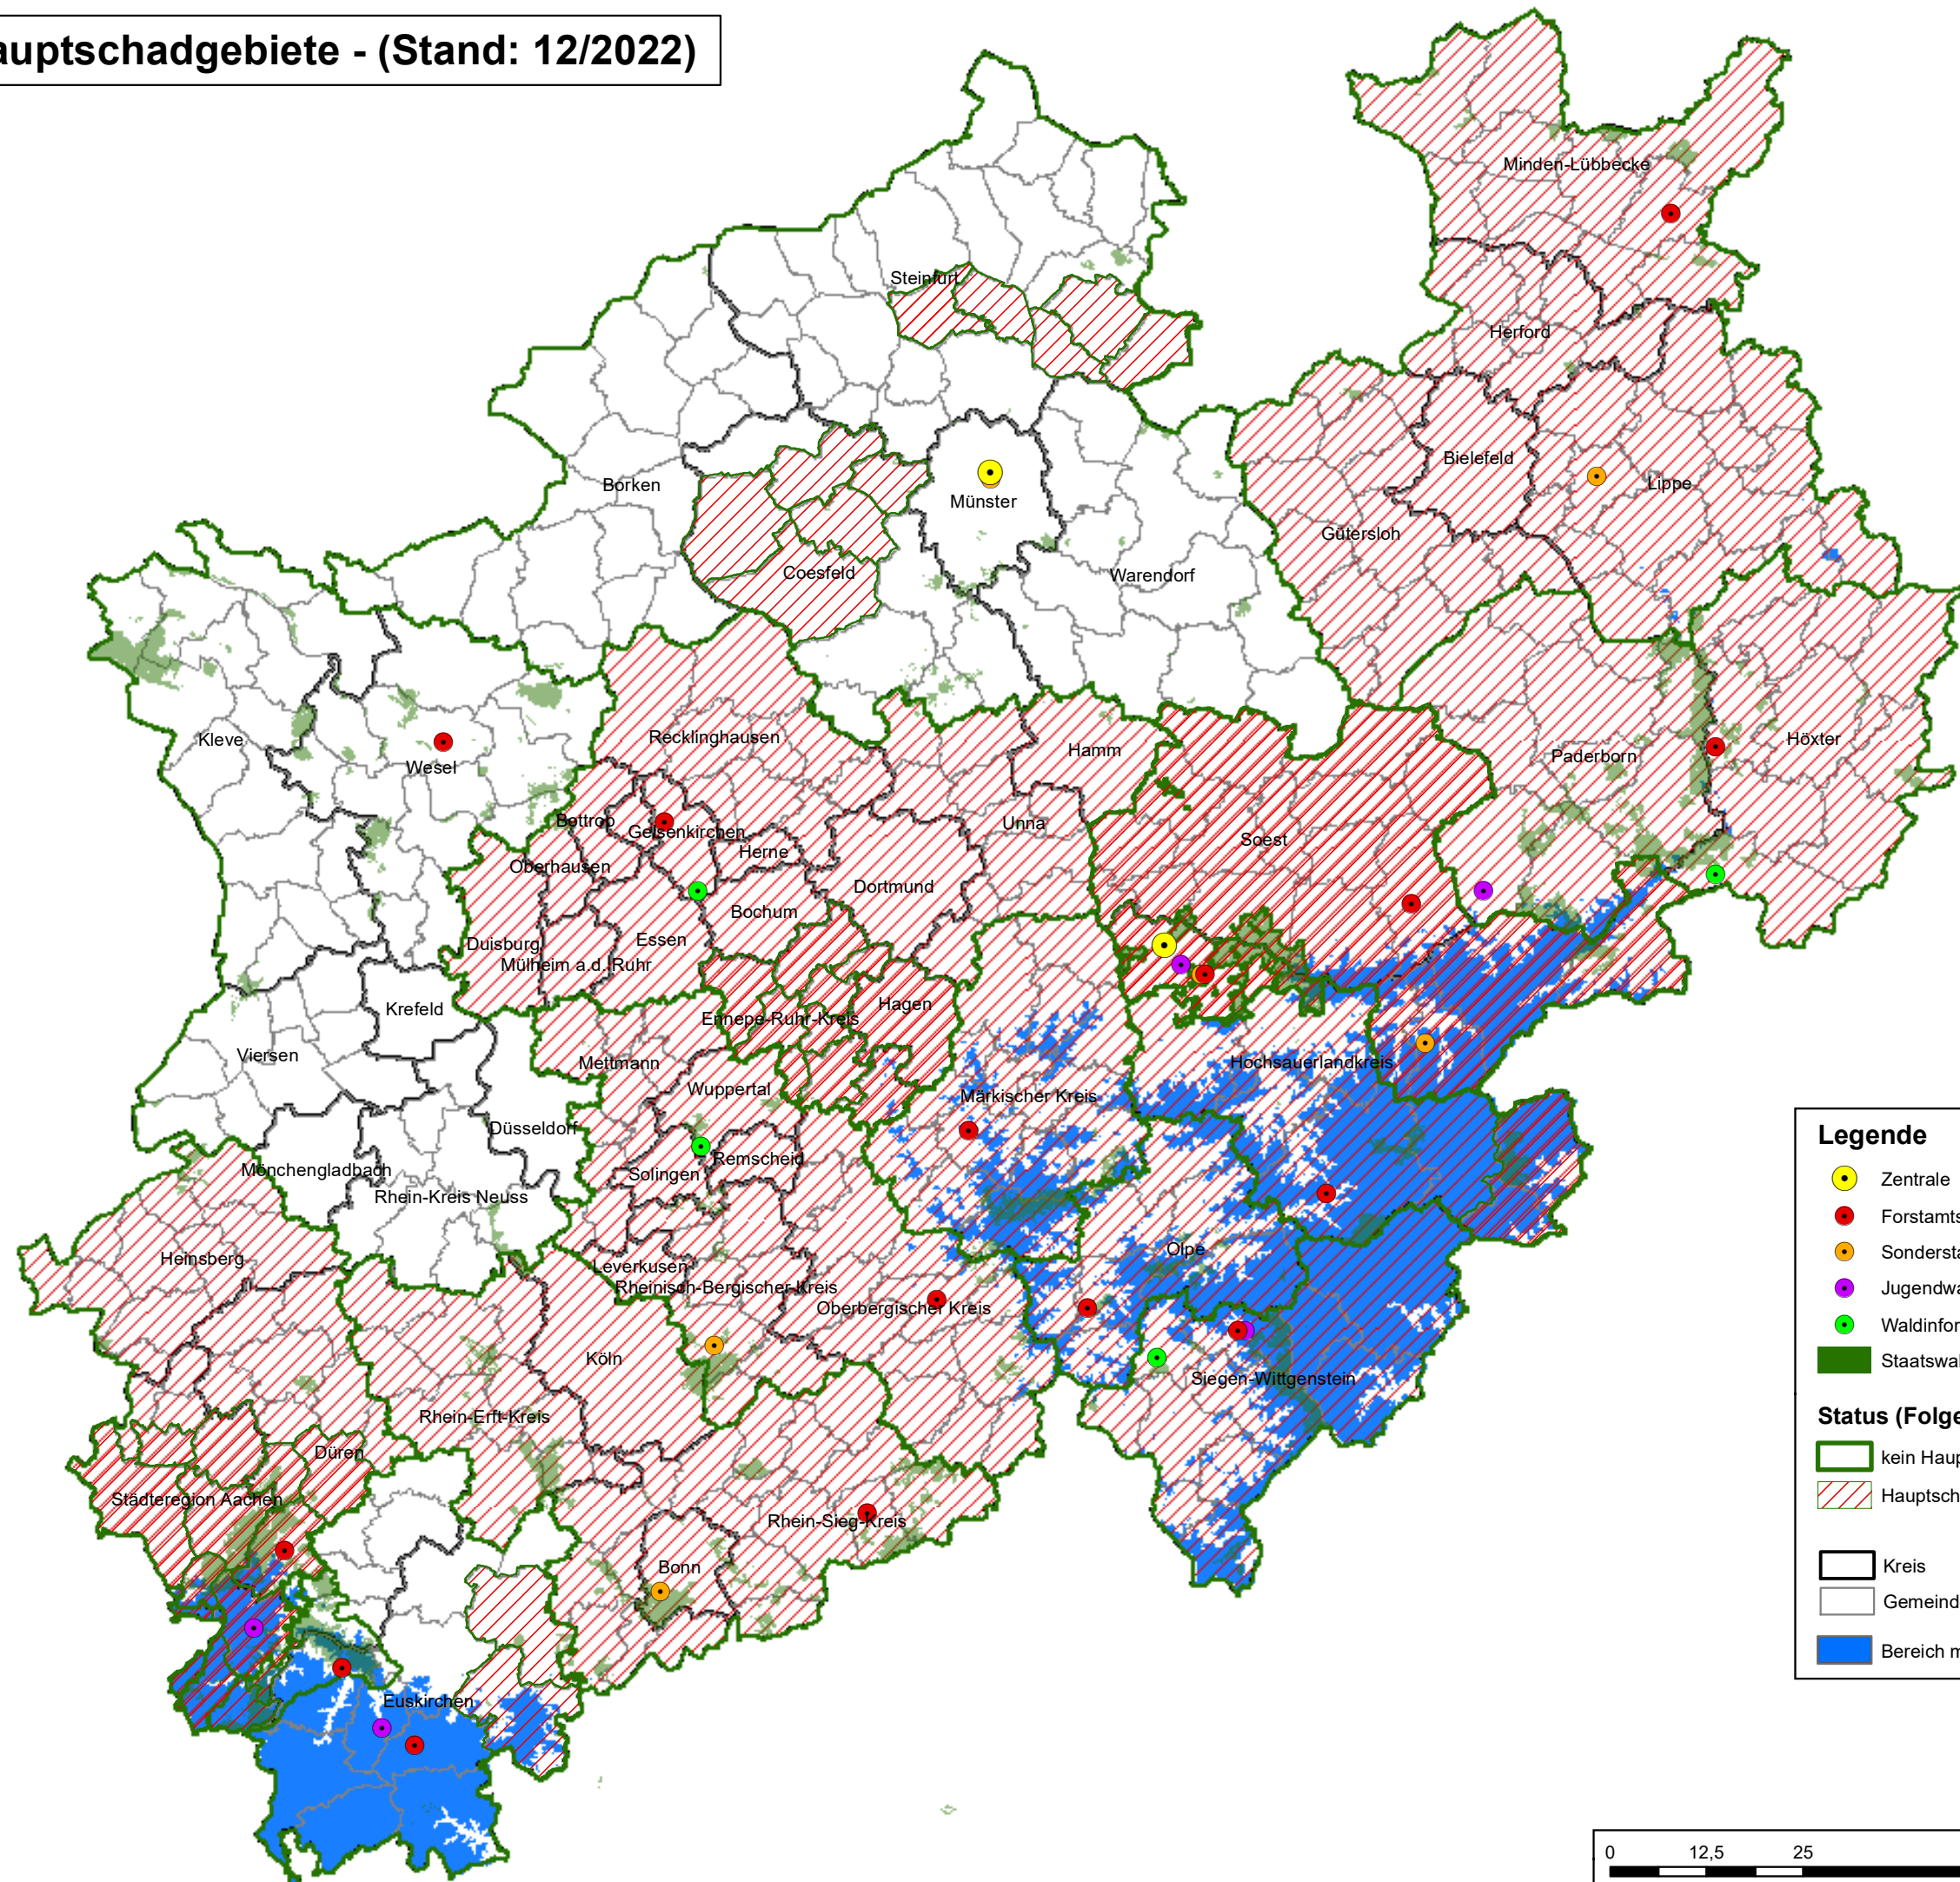

Abgrenzung der Hauptschadgebiete - (Stand: 12/2022)

Legende

- Zentrale
- Forstamtssitz
- Sonderstandort
- Jugendwaldheim
- Waldinformationszentrum
- Staatswald-Liegenschaft

Status (Folgerung)

- kein Hauptschadgebiet
- Hauptschadgebiet
- Kreis
- Gemeinde
- Bereich mit Höhen > 450m