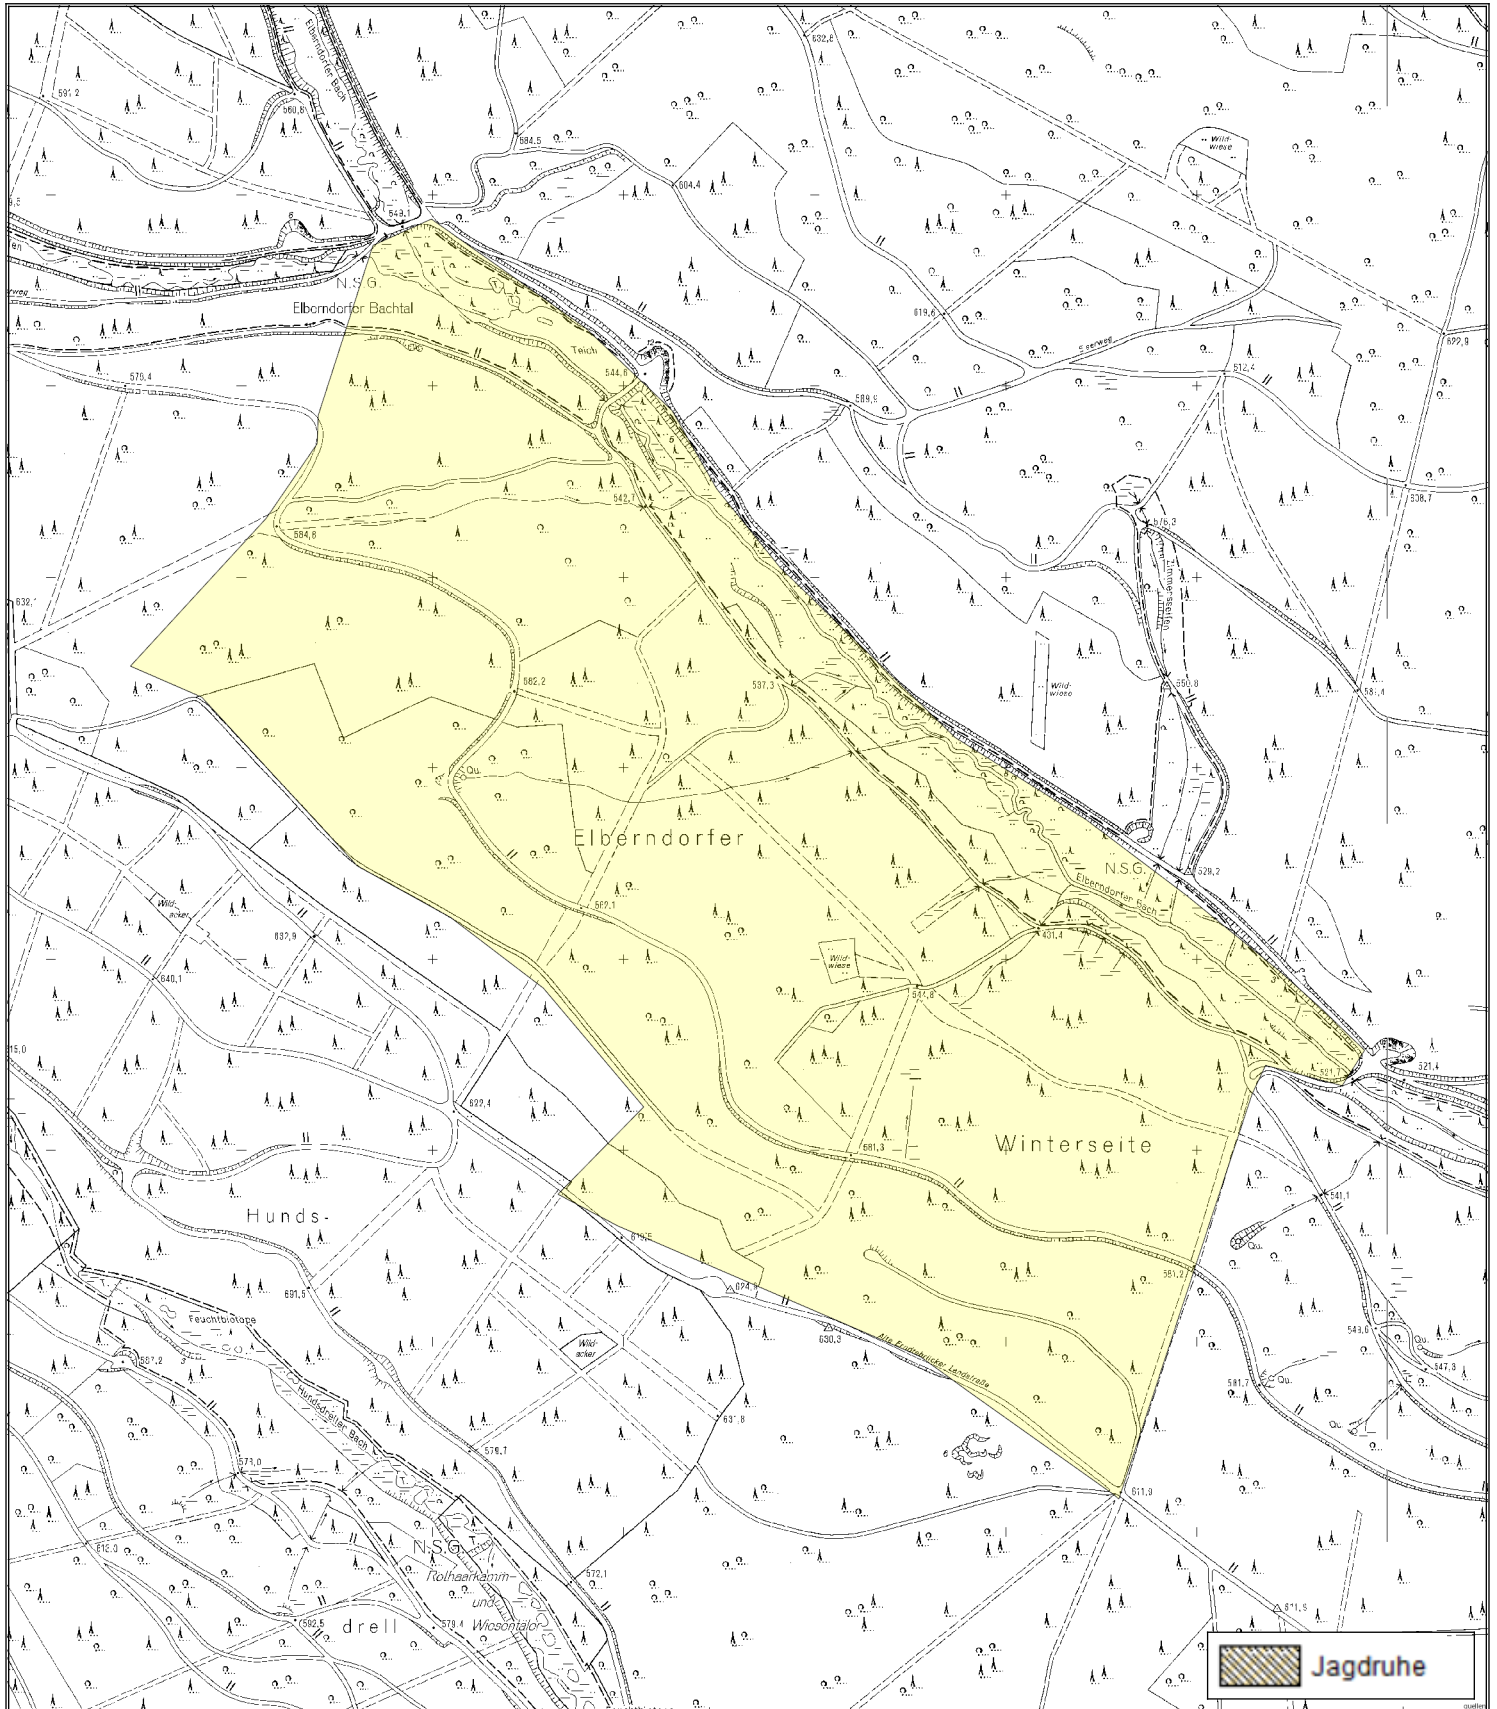

# Pirschbezirk PB Winterseite

## Pirschbezirksbeschreibung

---

### RFA Siegen-Wittgenstein

**Pirschbezirk:** PB Winterseite

**Fläche:** 70.95 ha

**Jagdfläche:** 70.95 ha

**Bezeichnung:**

**Jagdjahr: 2022 / 2023**

---

**Beschreibung Lage:** Der PB liegt in der nordostexponierten Winterseite des oberen Elberndorfales, schließt aber auch einen Teilabschnitt des Elberndorfer Bachtals mit ein. Die Tallagen sind Bestandteil des NSG "Elberndorfer Bachtal".

**Besonderheiten:** NSG Elberndorfer Bachtal

**Bestockung:** Mehrschichtige Fichten- und mittelalte Buchenbestände

**Gelände:** nordostexponierte Winterseite

---

**Vorkommende Wildarten:** Rehwild, Schwarzwild, Rotwild und sonstiges Niederwild