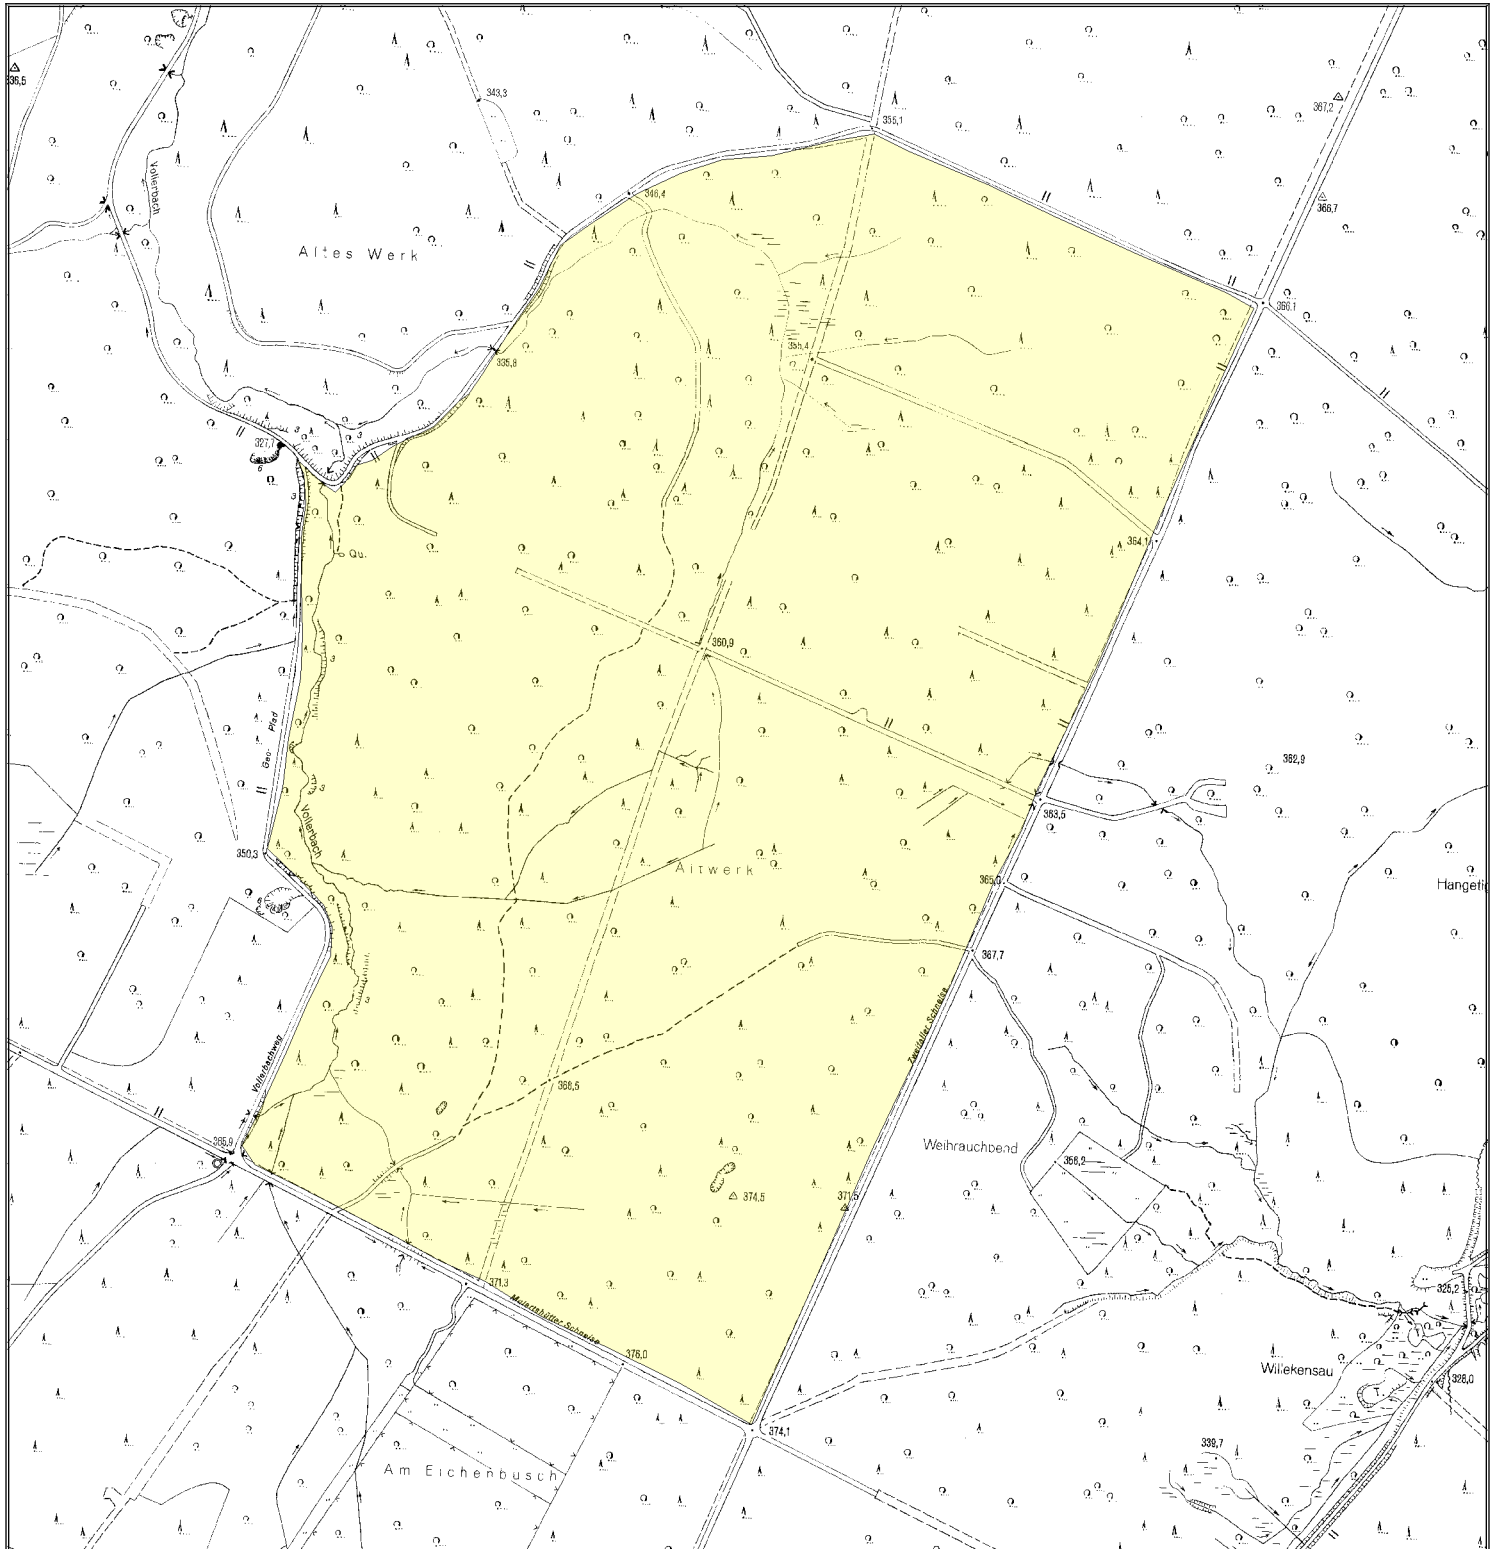

# Pirschbezirk PB Altwerk

## Pirschbezirksbeschreibung

#### Beschreibung / Lage:

Der Pirschbezirk liegt südlich von Zweifall und westlich von Mulartshütte. Er stößt im Westen an den Pirschbezirk "Kandelsiefen" und im Norden an den Pirschbezirk "Vollerbach". Ansonsten wird er durch die Verwaltungsjagd des Regionalforstamtes Rureifel-Jülicher Börde begrenzt, Abt. 475, 476, 462, 463

**Fläche:** 81.61 ha

**Bestockung:** Überwiegend Laubwald, mittelalte Bestände

**Gelände:** Ebene

**Vorkommende Wildarten:** Rotwild, Schwarzwild, Rehwild