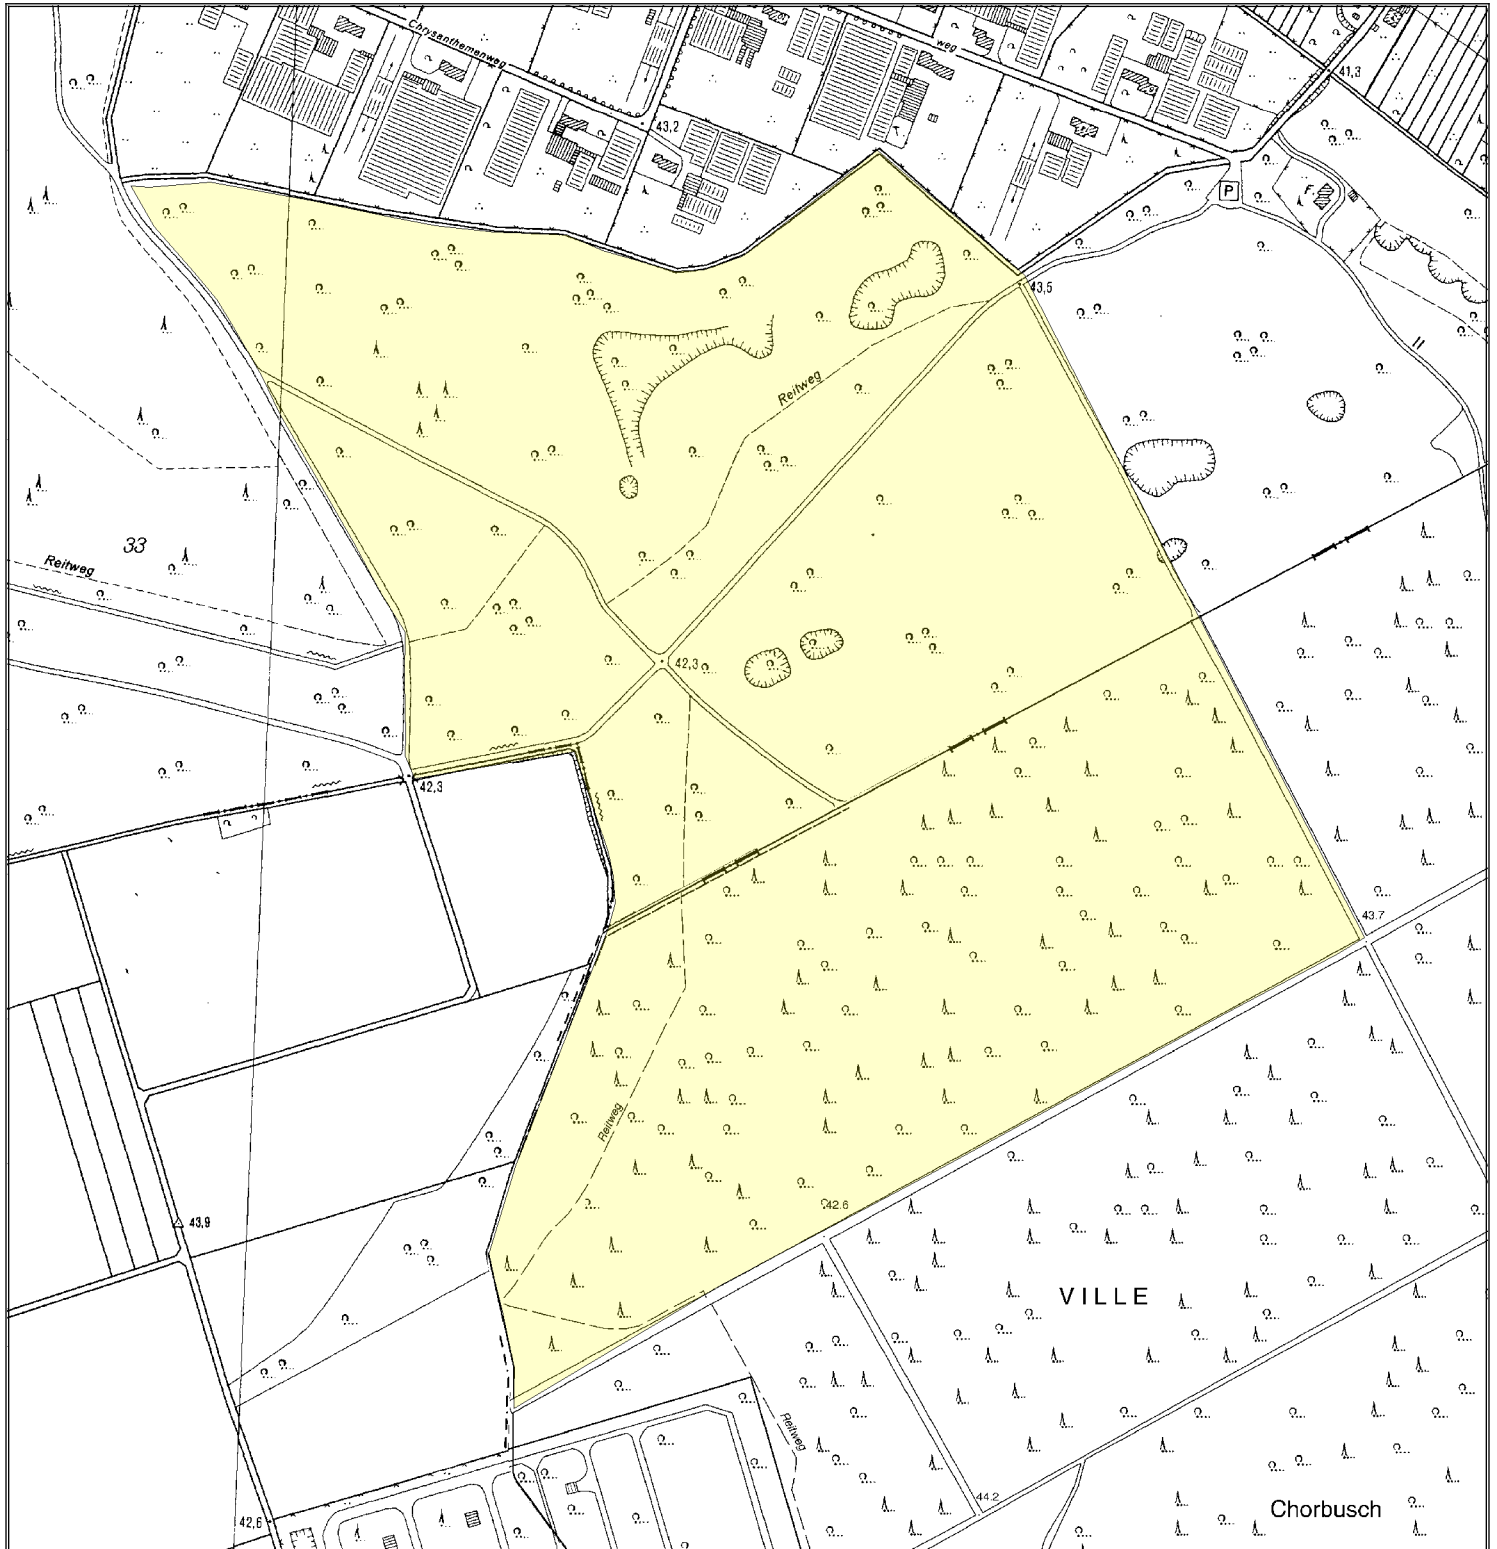

Pirschbezirk PB Delhover Bruch

Pirschbezirksbeschreibung

RFA Rhein-Sieg-Erft

Pirschbezirk: PB Delhover Bruch

Bezeichnung:

Jagdjahr: 2019 / 2020

Beschreibung / Lage:

Der Pirschbezirk liegt südlich von Delhoven (siehe Karte). Sehr stark durch Erholungsverkehr frequentiertes Waldgebiet mit Reitwegen.

Besonderheiten:

Die Freigabe von Damwild in entsprechenden Pirschbezirken entspricht einem Gruppenabschuss, d.h. wenn der für diese Gruppe des Damwildrings geltende Abschussplan erfüllt ist, kann kein weiterer Abschuss mehr getätigt werden. Der/die Inhaber/in der Jagderlaubnis wird hierüber umgehend informiert. In diesem Fall besteht kein Anspruch mehr auf den Abschuss.

Fläche: 53.91 ha

Bestockung: überwiegend Laubwald

Gelände: eben

Vorkommende Wildarten: Damwild, Schwarzwild, Rehwild, sonstiges Niederwild

Abschussfreigabe:

<u>Rotwild</u>	<input type="checkbox"/>	Hirsche		
	<input type="checkbox"/>	weibl. Rotwild / Kälber		
<u>Rehwild</u>	<input checked="" type="checkbox"/>	Böcke	»	unbegrenzt
	<input checked="" type="checkbox"/>	weibl. Rehwild / Kitze	»	unbegrenzt
<u>Schwarzwild</u>	<input checked="" type="checkbox"/>	Keiler	»	unbegrenzt
	<input checked="" type="checkbox"/>	Überläufer / Frischlinge	»	unbegrenzt
<u>Sonst. Wild</u>	<input checked="" type="checkbox"/>	sonst. Wild	»	Im Grundpreis inbegriffen ist der Wert des selbsterlegten Wildbrets von 10 Stück Schwarzwild und 5 Stück Rehwild