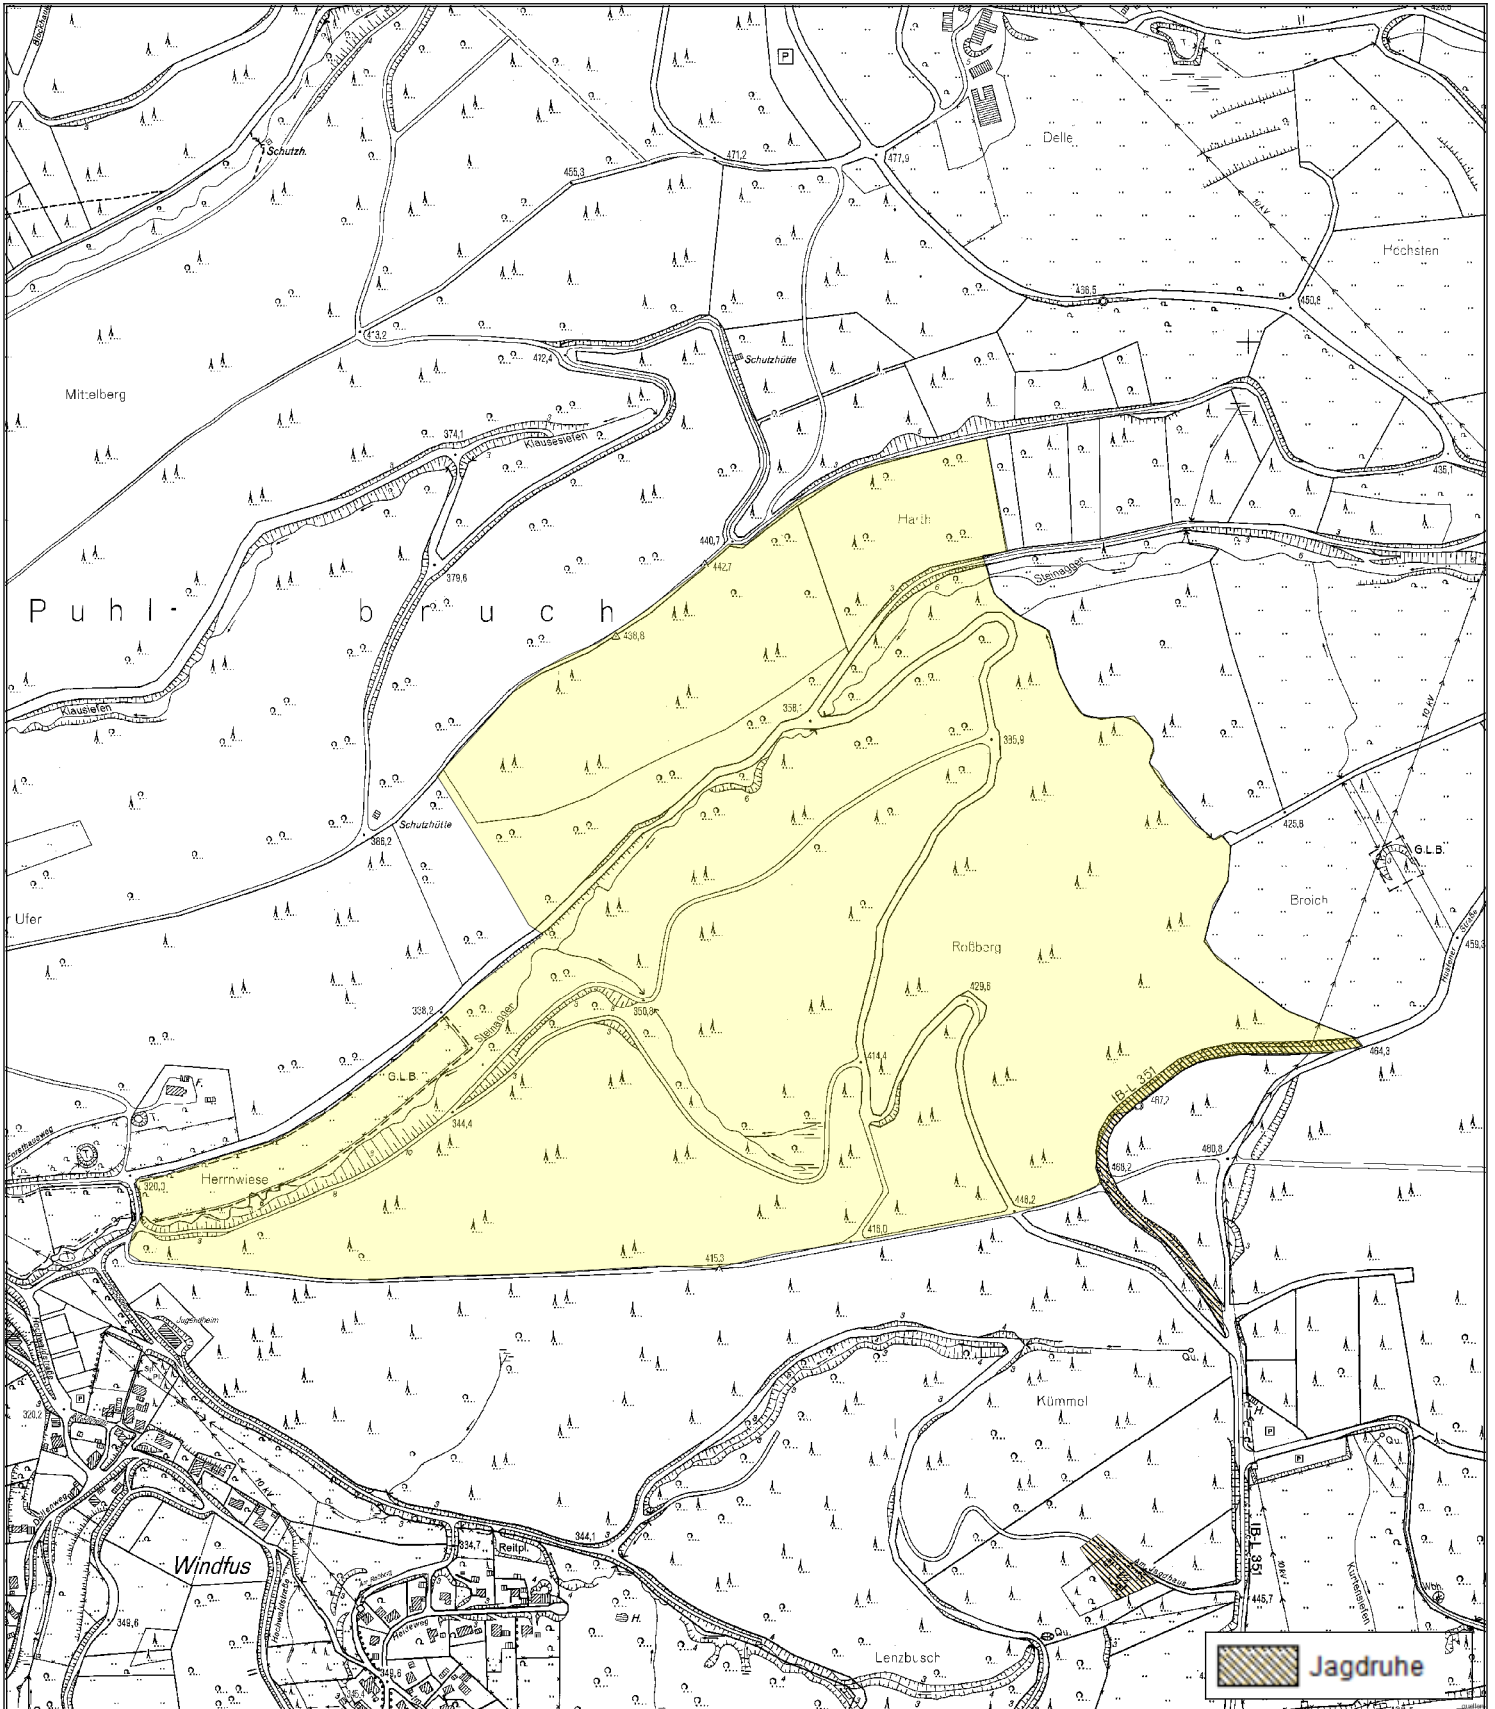

Pirschbezirk PB Herrenwiese

Pirschbezirksbeschreibung

RFA Rhein-Sieg-Erft**Pirschbezirk:** PB Herrenwiese**Fläche:** 59.93 ha**Jagdfläche:** 59.58 ha**Bezeichnung:****Jagdjahr: 2022 / 2023****Beschreibung** Oberbergischer Kreis, Gemeinde Reichshof (siehe Karte)**Lage:****Besonderheiten:** Der Pirschbezirk liegt mit der gesamten Flächen im NSG Puhlbruch /Silberkuhle, die Verordnung zum NSG ist einzuhalten. Der Neubau von geschlossenen Kanzel ist nicht gestattet.**Bestockung:** Mischwald**Gelände:** Tal

Vorkommende Wildarten: Schwarzwild, Rehwild und Sonstiges Niederwild. Bei Erfüllung ist auf ein ausgeglichenes Geschlechterverhältnis zu achten.**Abschussfreigabe:**

- | | | | |
|--------------------|-------------------------------------|--------------------------|--------------|
| <u>Rotwild</u> | <input type="checkbox"/> | Hirsche | |
| | <input type="checkbox"/> | weibl. Rotwild / Kälber | |
| <u>Rehwild</u> | <input checked="" type="checkbox"/> | Böcke | » unbegrenzt |
| | <input checked="" type="checkbox"/> | weibl. Rehwild / Kitze | » unbegrenzt |
| <u>Schwarzwild</u> | <input checked="" type="checkbox"/> | Keiler | » unbegrenzt |
| | <input checked="" type="checkbox"/> | Überläufer / Frischlinge | » unbegrenzt |
| <u>Sonst. Wild</u> | <input checked="" type="checkbox"/> | sonst. Wild | » unbegrenzt |