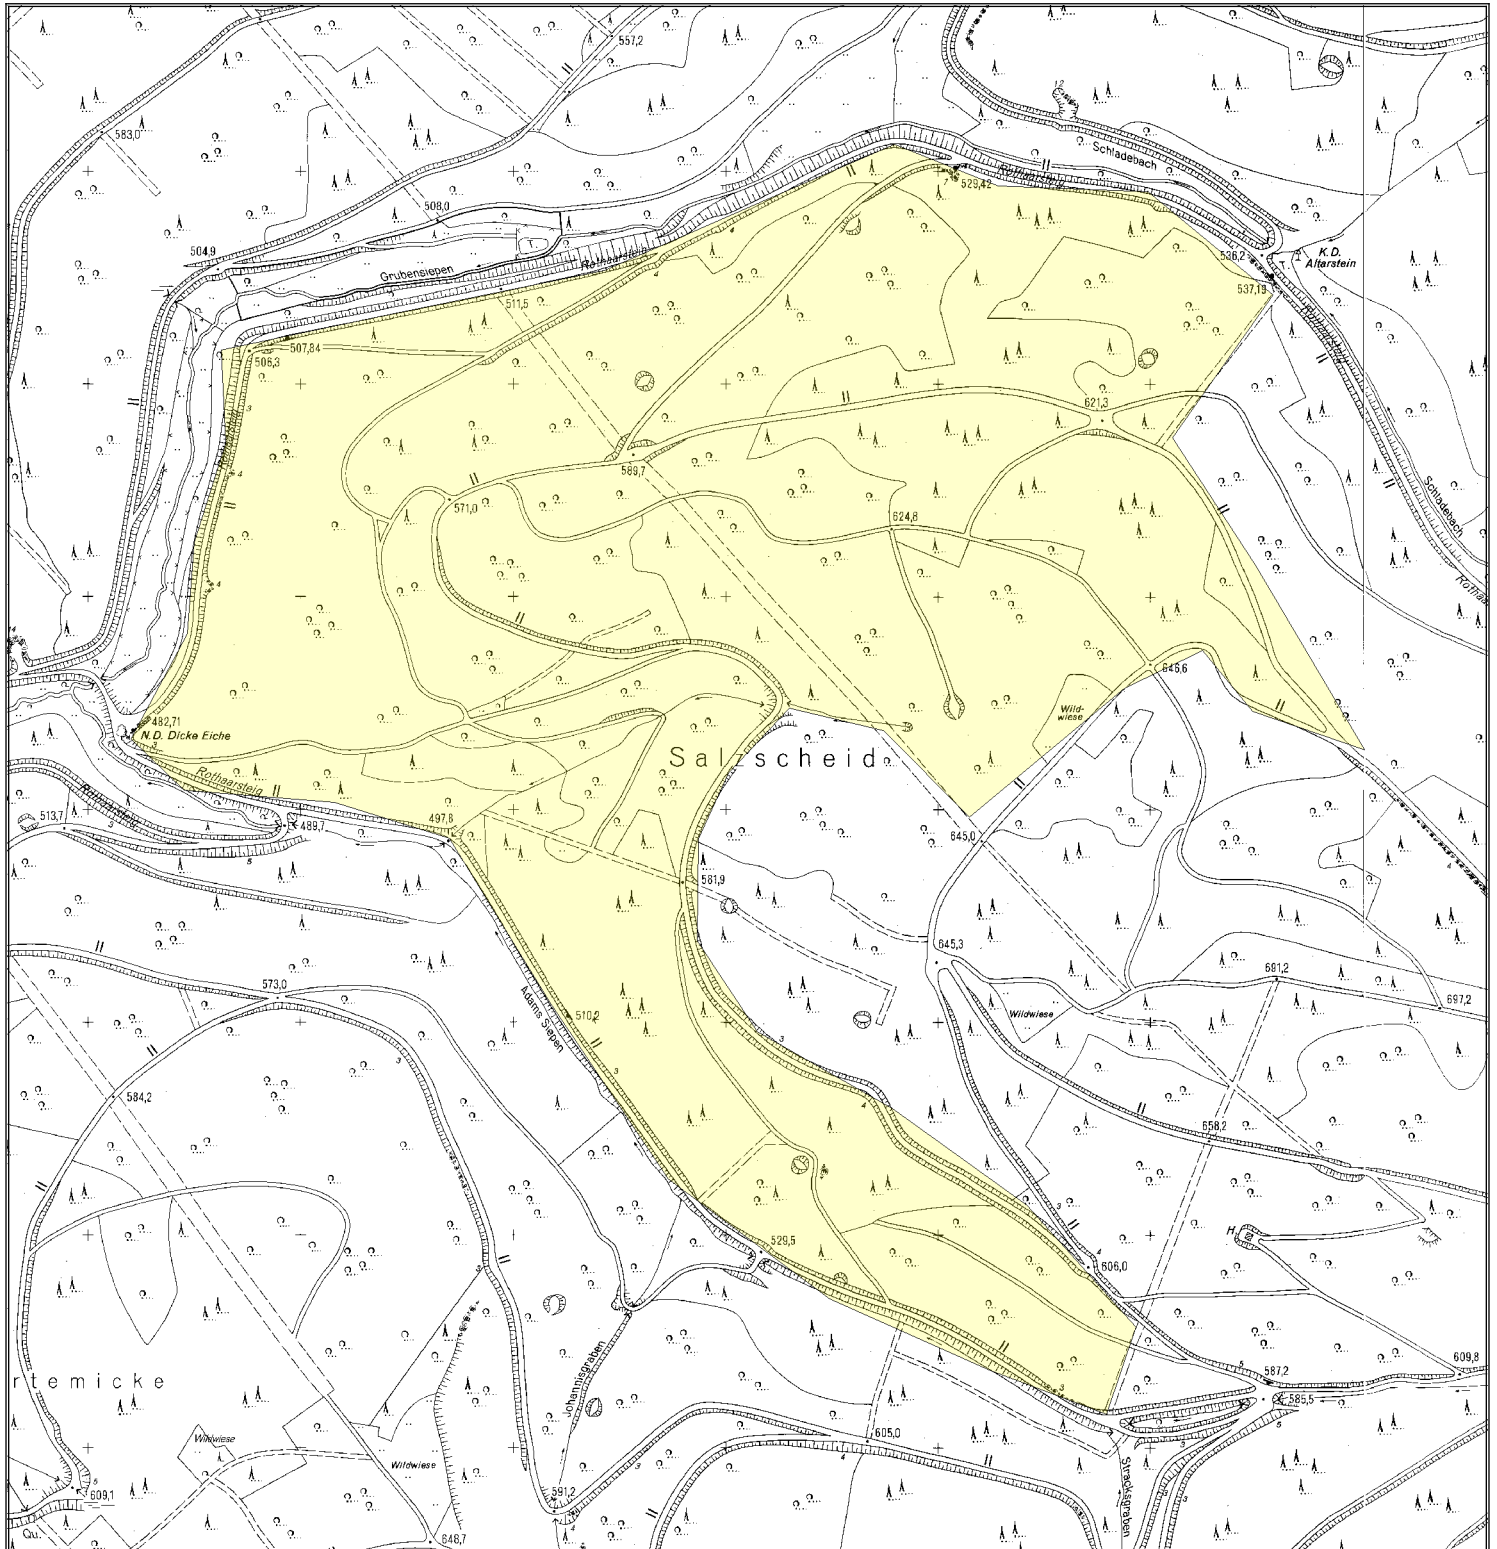

Pirschbezirk Salzscheid - West

Pirschbezirksbeschreibung

RFA Oberes Sauerland

Pirschbezirk: **Salzscheid - West**

Bezeichnung: _____ **Jagdjahr: 2019 / 2020**

Beschreibung / Lage:

Östlich der Ortschaft 57392 Schmallenberg-Latrop

Besonderheiten:

große Kyrillfläche; Kühlkammer vor Ort kann mitgenutzt werden

Fläche: 61.53 ha

Bestockung: Mischwald

Gelände: hängig

Vorkommende Wildarten: Rehwild, Schwarzwild und gelegtl. Rotwild

Abschussfreigabe: