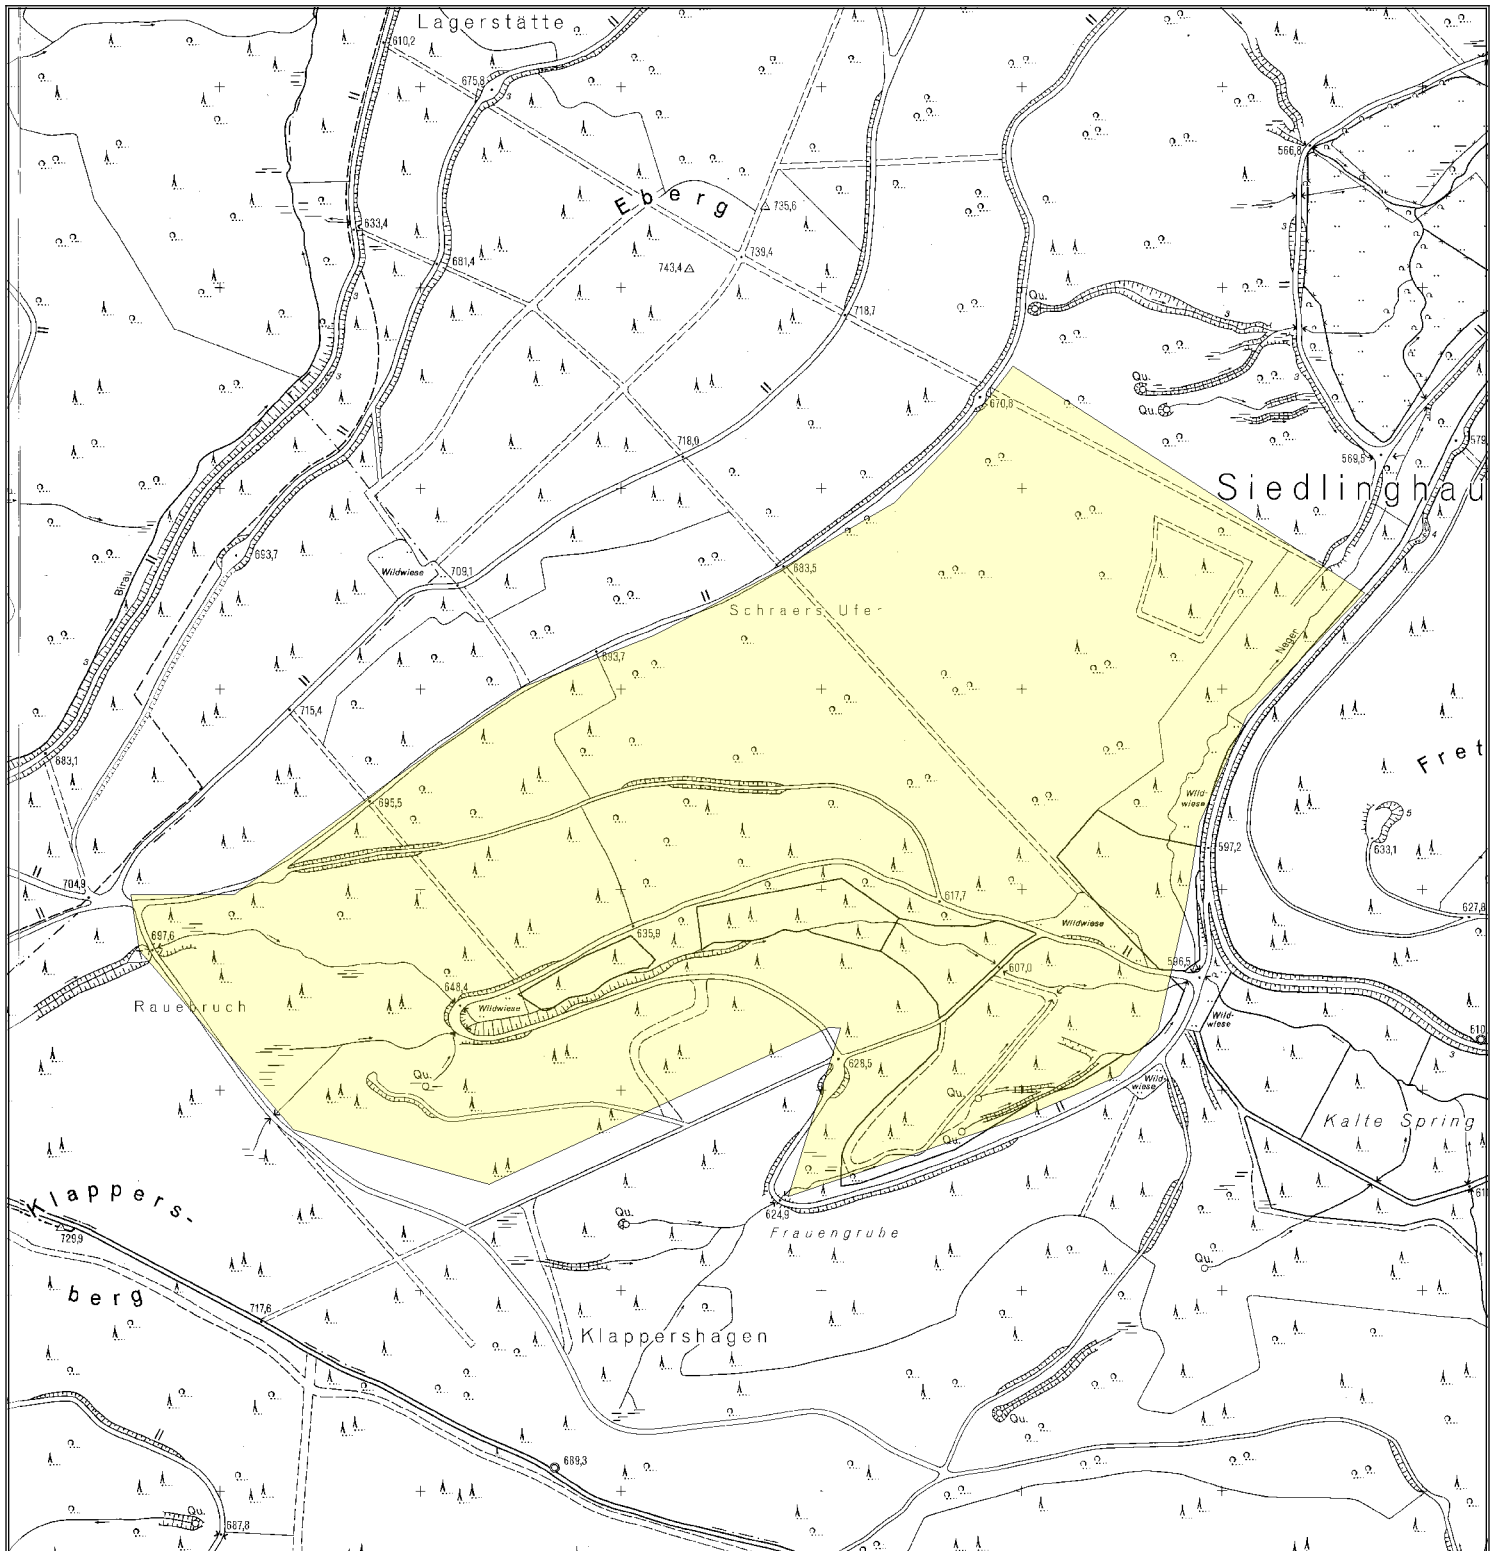

# Pirschbezirk Kleine Rinderweide

## Pirschbezirksbeschreibung

### RFA Oberes Sauerland

**Pirschbezirk:** Kleine Rinderweide

**Bezeichnung:**

**Jagdjahr: 2019 / 2020**

**Beschreibung / Lage:**

südwestlich der Ortschaft Winterberg-Siedlinghausen, erreichbar über die L 742 von Olsberg bzw. Schmallenberg

**Besonderheiten:**

**Fläche:** 52.65 ha

**Bestockung:** Südhanglage mit schwachem Baumholz Buche, im Westen großer Altlichtenkomplex mit tlw. mannshoher Verjüngung. Dazwischen Dickungen und Laubholzaufforstung