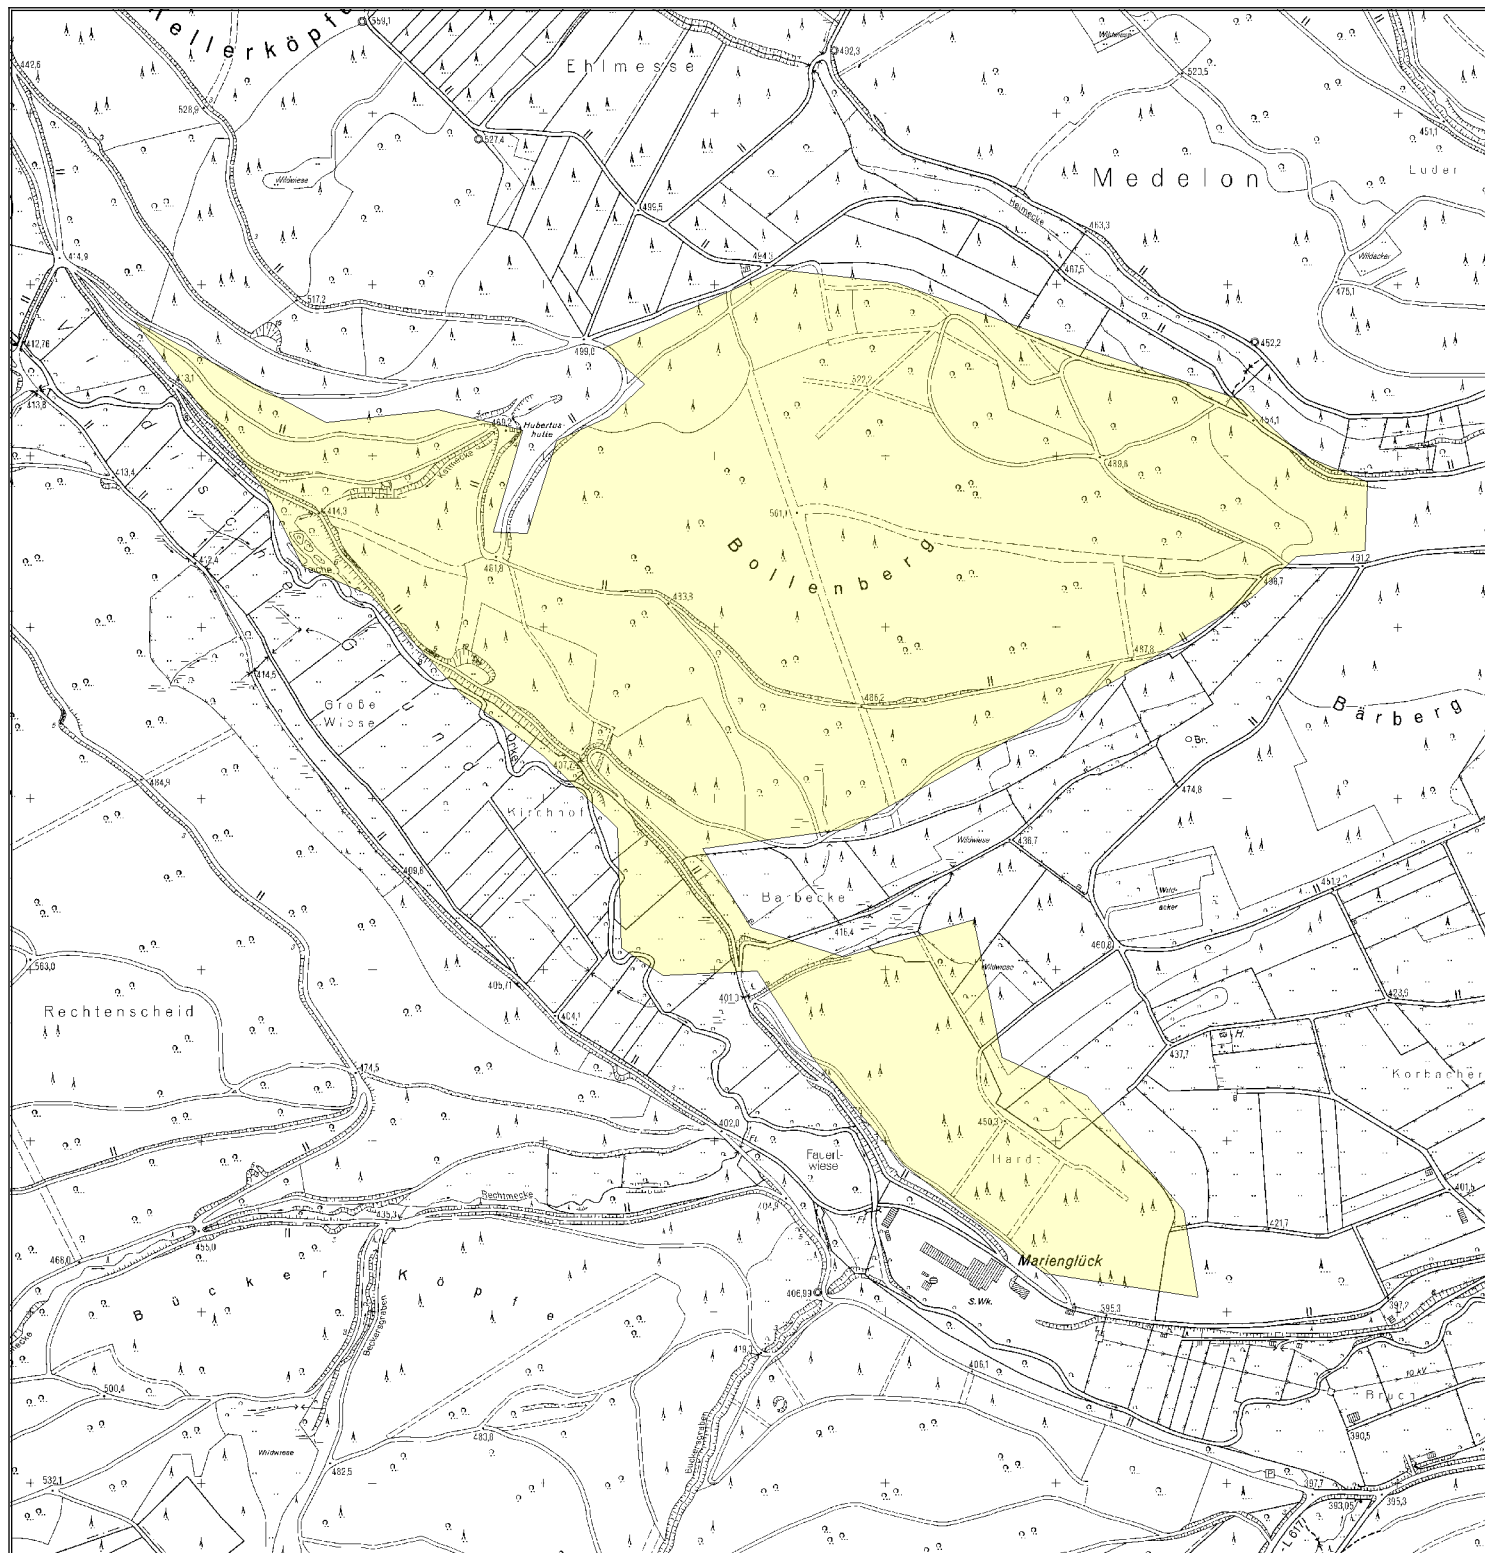

## Pirschbezirksbeschreibung

---

---

**Fläche:**                   64.24 ha

**Bestockung:**           Laub- und Nadelholz, im Westen Wiesenflächen der Orke

**Gelände:**               Tal und Hang mit Siepen

---

**Vorkommende Wildarten:**   Rehwild, Schwarzwild und gering wechselndes ROW