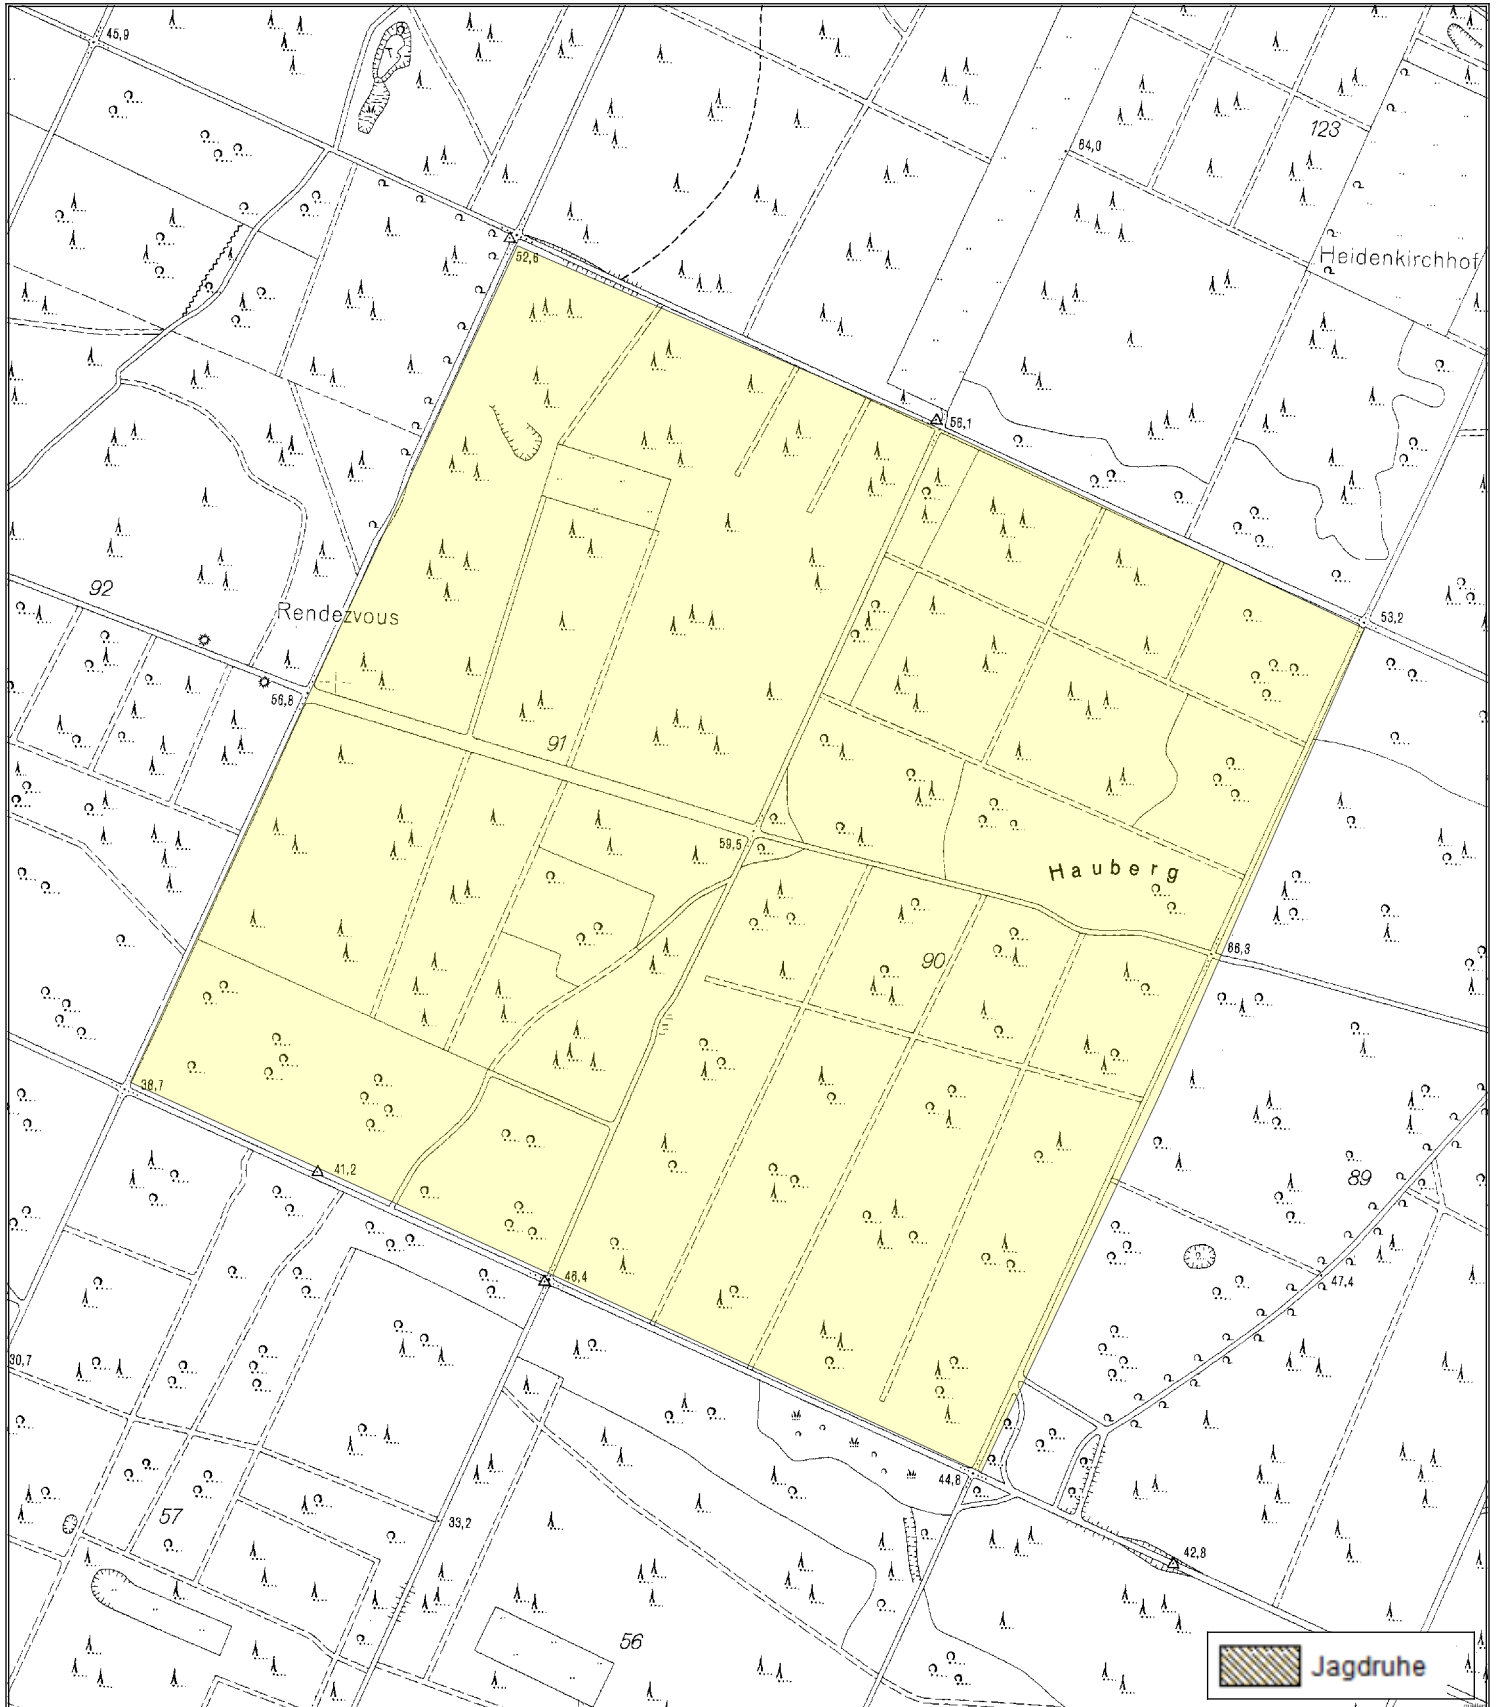

Pirschbezirk Rendezvous

Pirschbezirksbeschreibung

RFA Niederrhein

Pirschbezirk: Rendezvous

Fläche: 57.22 ha

Jagdfläche: 57.22 ha

Bezeichnung:

Jagdjahr: 2022 / 2023

Beschreibung Lage: PB liegt im Westen des Reichswaldes im Zentrum des Forstbetriebsbezirks Kranenburg. Von Kleve bzw. Goch ist er ca. 17 km entfernt. Er umfasst die Abtl. 90 und 91.

Besonderheiten: Es handelt sich um ein intensiv genutztes Erholungsgebiet und verlangt große Vorsicht und Rücksichtnahme bei der Jagdausübung.

Bestockung: Mittelalte Laub- und Nadelholzbestände der Baumarten Roteiche, Buche, Eiche, Lärche, Kiefer und Fichte.

Gelände: Flächen sind eben und durch angrenzende Wege gut zu erreichen.

Vorkommende Wildarten: Rotwild, Schwarzwild, Rehwild, sonstiges Niederwild