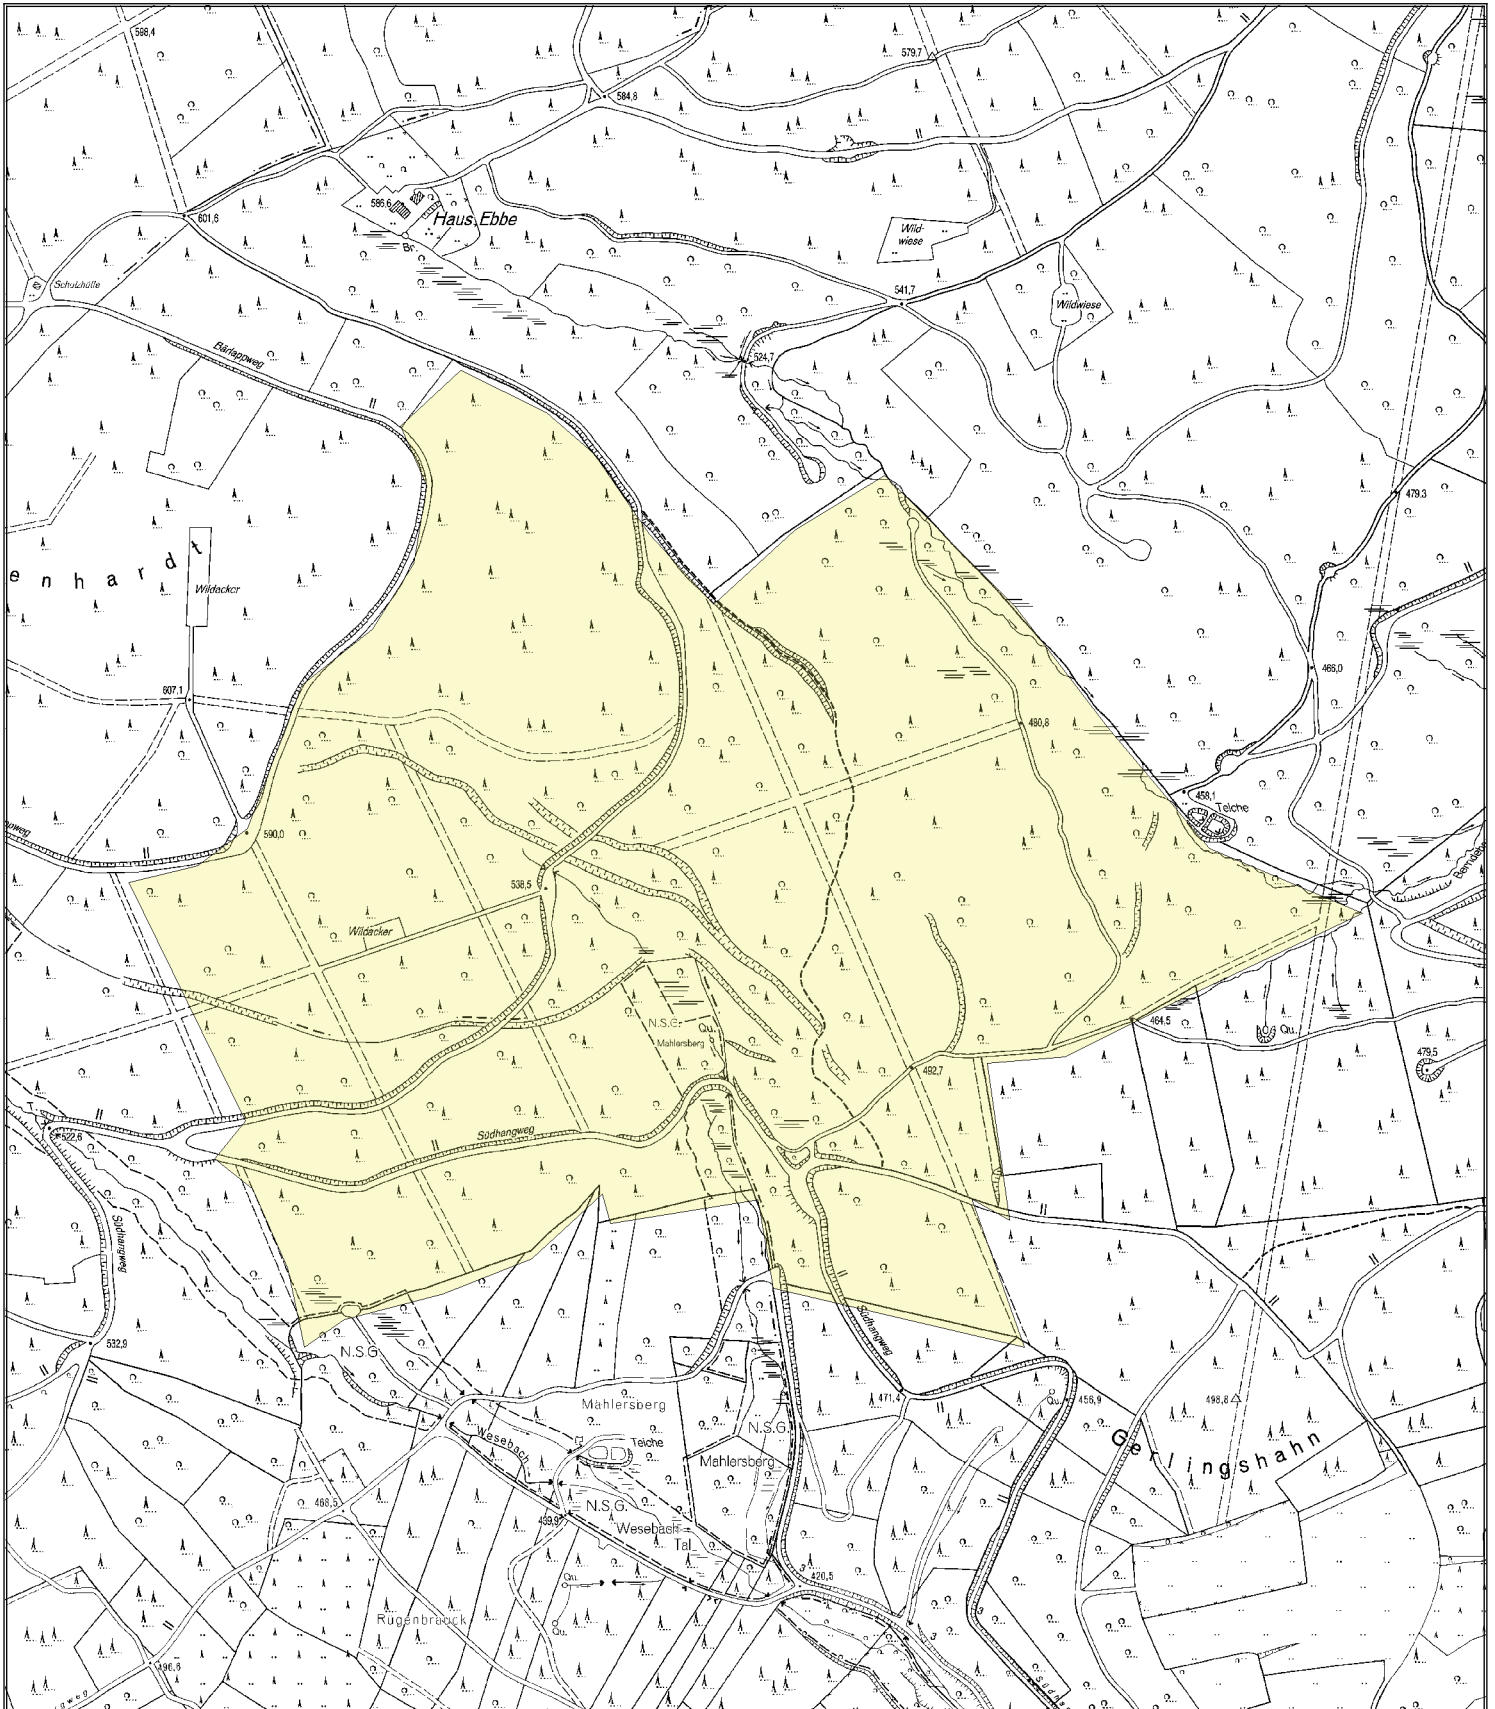

# Pirschbezirk Rünenhardt

## Pirschbezirksbeschreibung

**RFA Kurkölnisches Sauerland**

**Pirschbezirk:** Rünenhardt

**Bezeichnung:**

**Jagdjahr: 2020 / 2021**

**Beschreibung / Lage:**

Mittelgebirgsrevier

**Besonderheiten:**