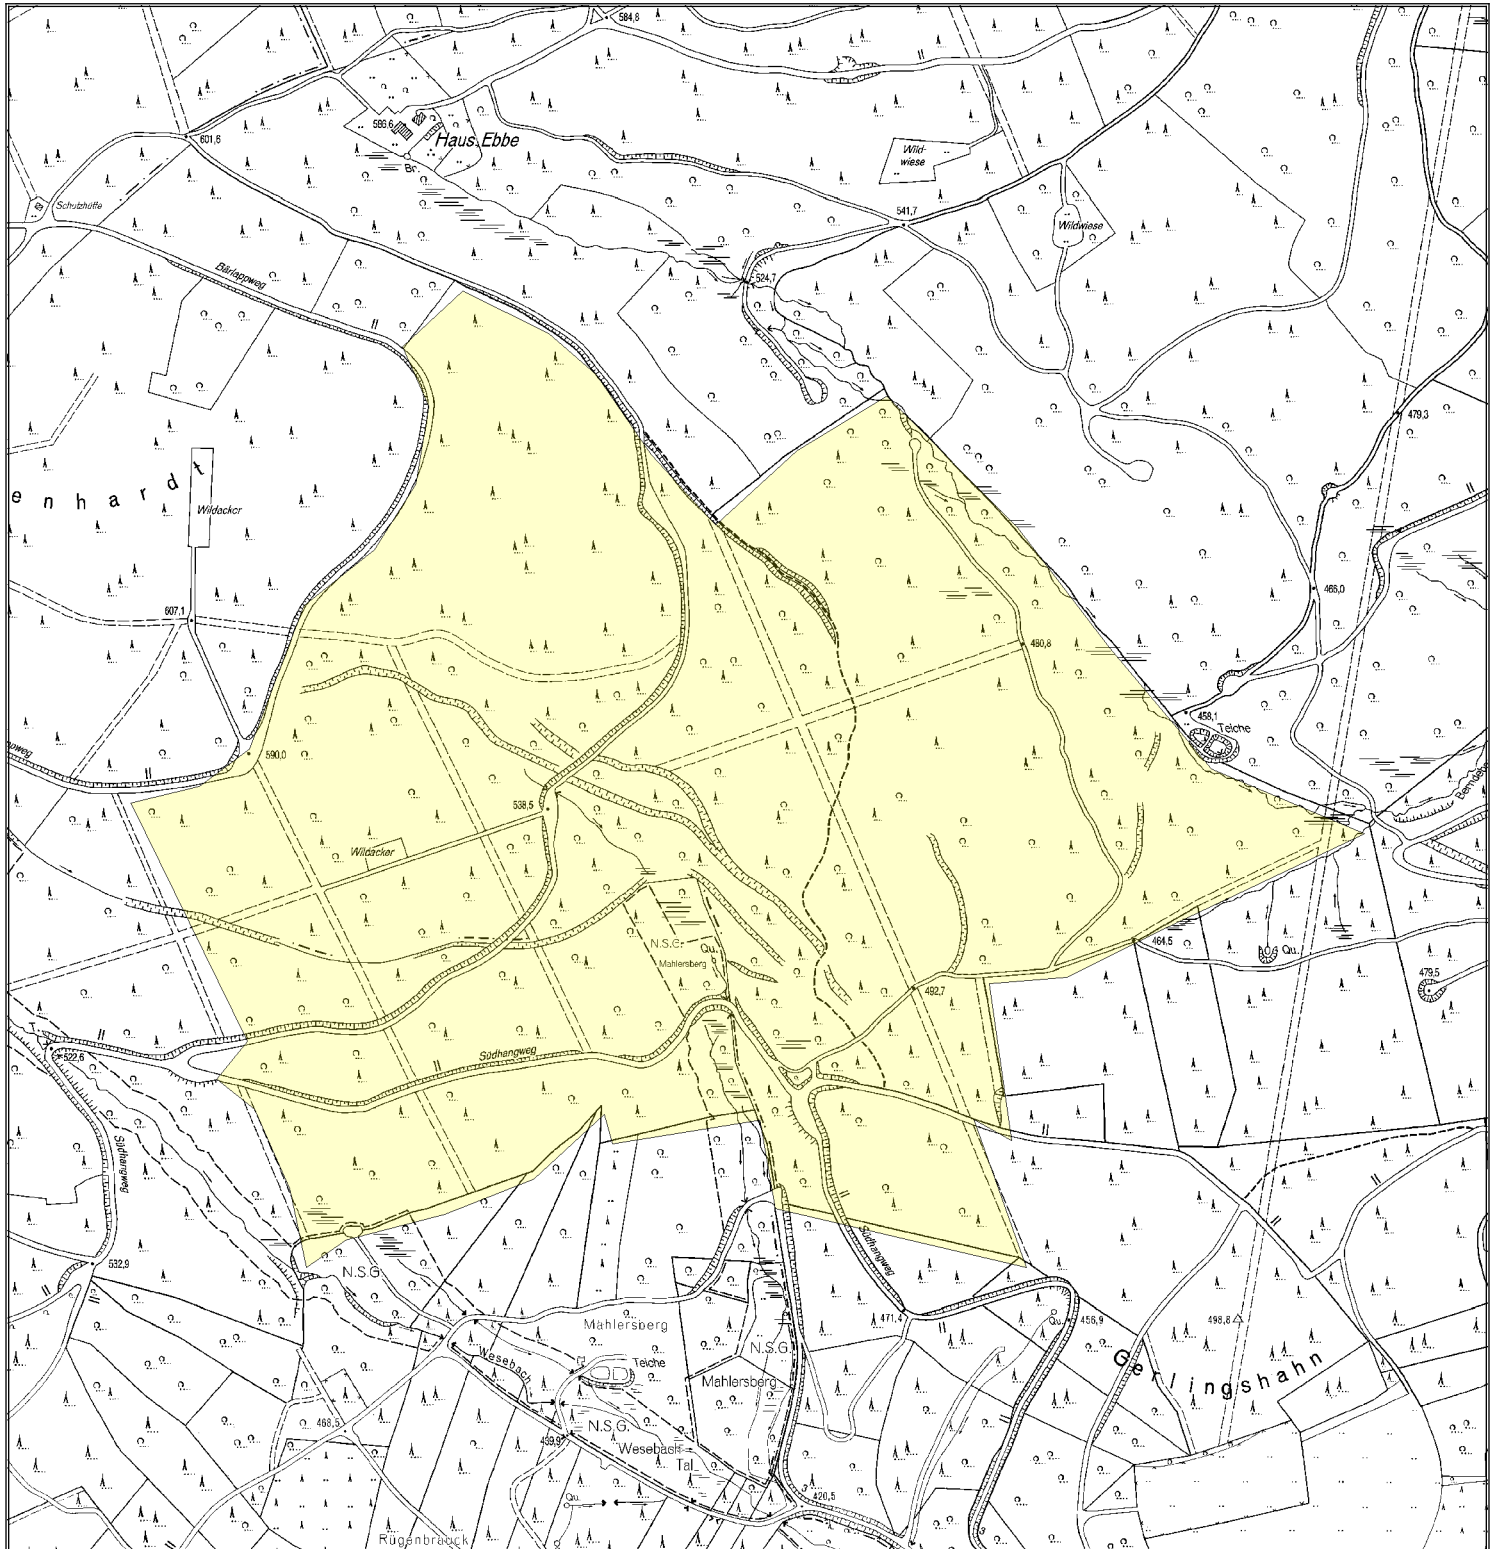

Pirschbezirk Rünenhardt

Pirschbezirksbeschreibung

RFA Kurkölnisches Sauerland

Pirschbezirk: Rünenhardt

Bezeichnung:

Jagdjahr: 2019 / 2020

Beschreibung / Lage:

Mittelgebirgsrevier

Besonderheiten:

Große Dickungen

Fläche: 68.71 ha

Bestockung: Mischwald

Gelände: Hanglage

Vorkommende Wildarten: Rotwild, Damwild, Schwarzwild, Rehwild, Niederwild

Abschussfreigabe:

<u>Rotwild</u>	<input type="checkbox"/> Hirsche		
	<input checked="" type="checkbox"/> weibl. Rotwild / Kälber	»	1 Stck. weibl. Damwild und 1 Stck. weibl. Rotwild (incl. Hirschkalber)
<u>Rehwild</u>	<input checked="" type="checkbox"/> Böcke	»	2 Stck.
	<input checked="" type="checkbox"/> weibl. Rehwild / Kitze	»	mind. 6 Stck.
<u>Schwarzwild</u>	<input checked="" type="checkbox"/> Keiler	»	unbegrenzt
	<input checked="" type="checkbox"/> Überläufer / Frischlinge	»	unbegrenzt einschl. Bachen; keine führenden Bachen von gestreiften Frischlingen
<u>Sonst. Wild</u>	<input type="checkbox"/> sonst. Wild		