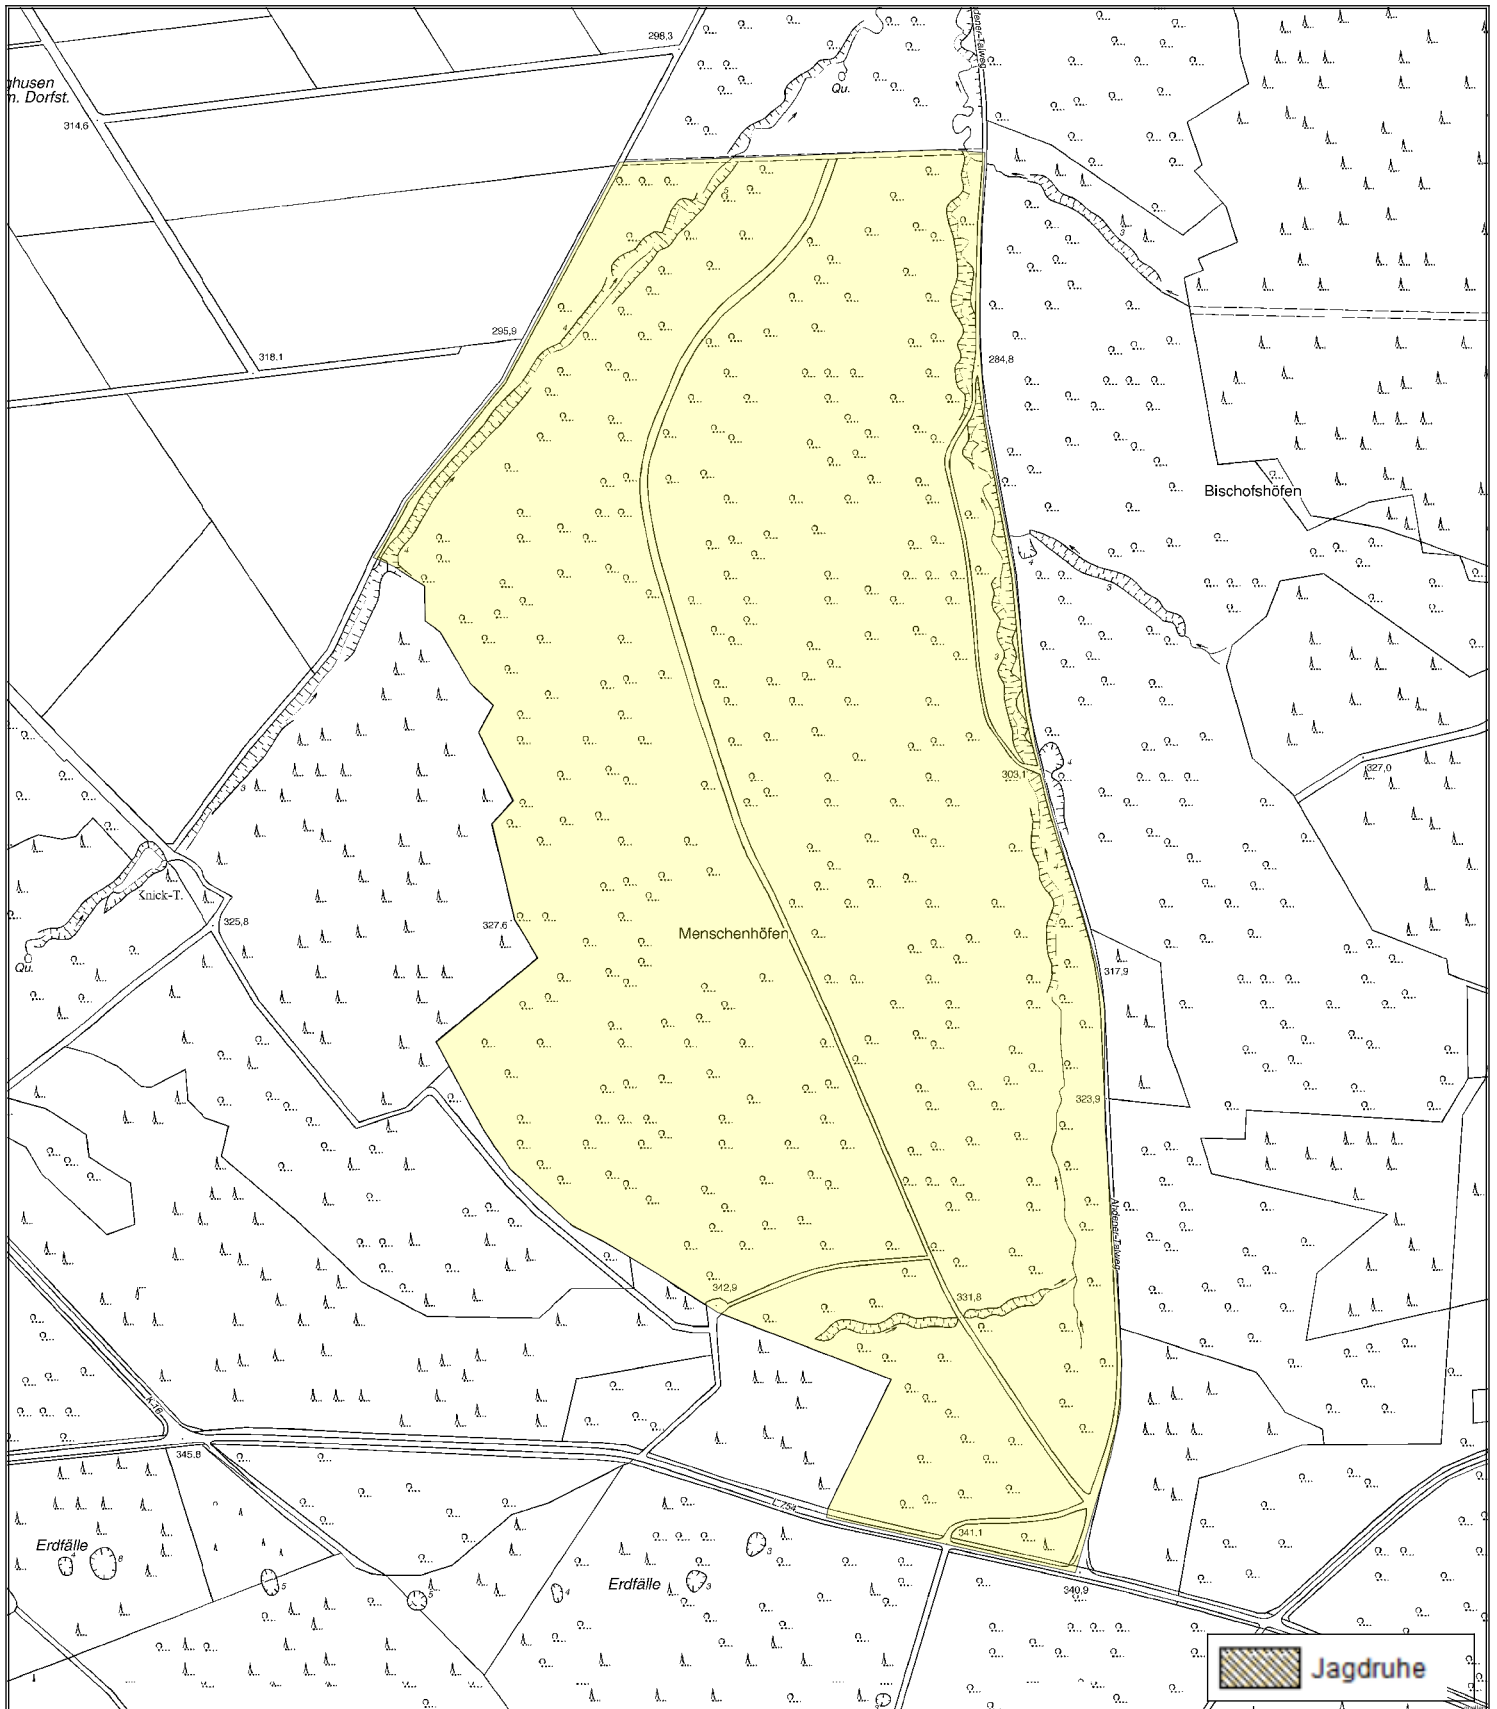

# Pirschbezirk PB Menschenhöhe - JAM ID 5319

## Pirschbezirksbeschreibung

---

**RFA Hochstift****Pirschbezirk:** PB Menschenhöhe - JAM ID 5319**Fläche:** 67.35 ha **Jagdfläche:** 67.35 ha**Bezeichnung:** **Jagdjahr: 2022 / 2023****Beschreibung Lage:** Der Pirschbezirk liegt ca. 5 km westlich der Ortschaft Haaren und grenzt an die L 754. Er umfasst die Abt. 2025 und 2040 im Forstbetriebsbezirk Böddecken**Besonderheiten:** Der Pirschbezirk liegt im Naturschutzgebiet "Wälder bei Büren".**Bestockung:** überwiegend Laubholz**Gelände:** Ebene