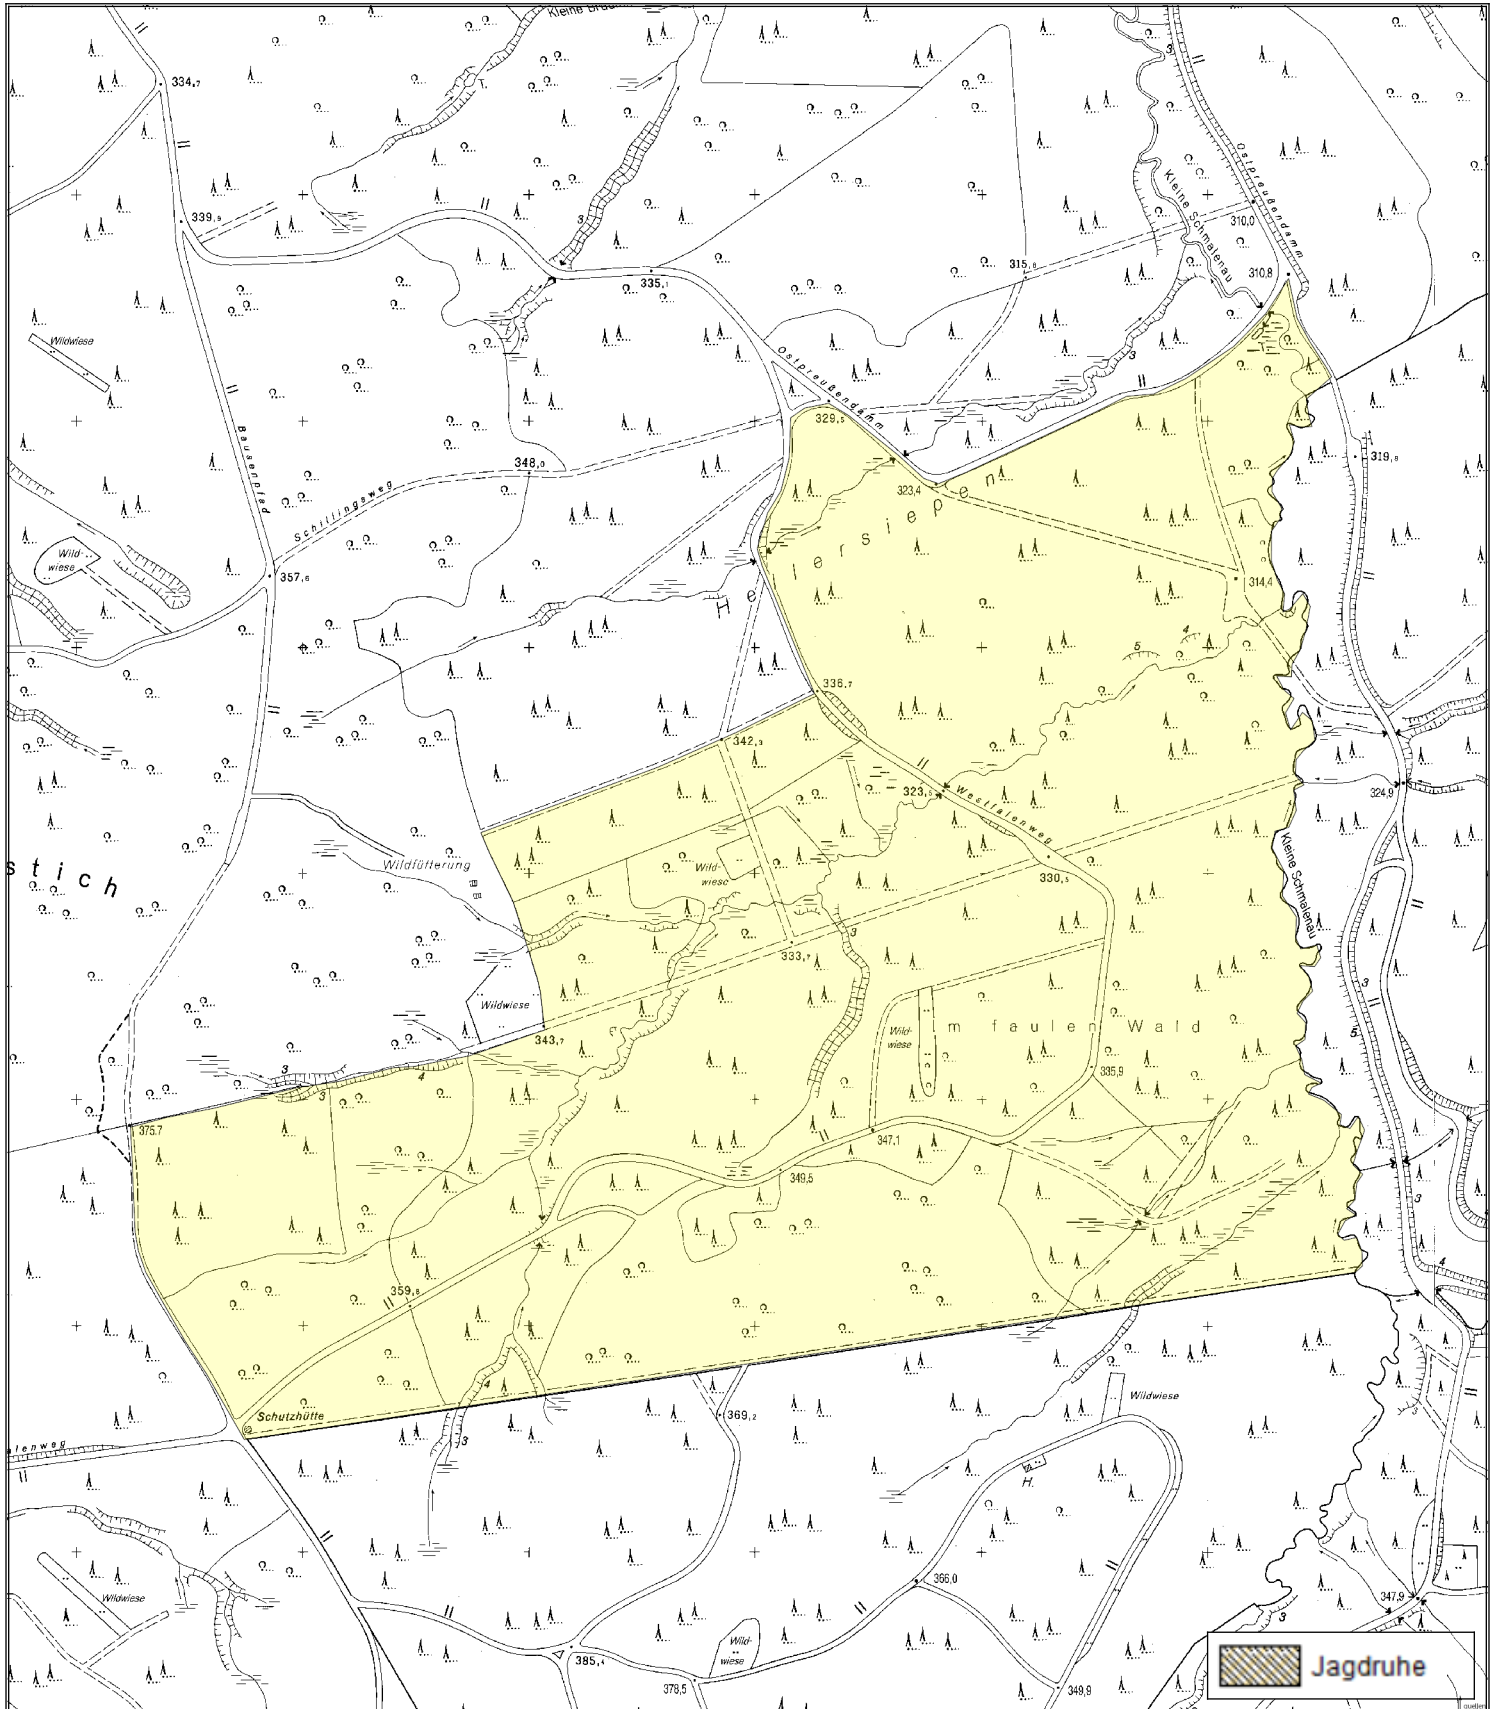

Pirschbezirk PB Fauler Wald

Pirschbezirksbeschreibung

RFA Arnsberger Wald

Pirschbezirk: PB Fauler Wald

Fläche: 59.16 ha

Jagdfläche: 59.16 ha

Bezeichnung:

Jagdjahr: 2022 / 2023

Beschreibung nordöstlich von Arnsberg

Lage:

Besonderheiten: Komplett im NSG Breitenbruch-Neuhaus gelegen

Bestockung: Teilweise Buchenalthölzer mit Verjüngung, Fichtennaturverjüngungen, junge Birken auf alten Kyrillflächen, geringerer Anteil Freiflächen nach Borkenkäfer

Gelände: eben, aber nass

Vorkommende Wildarten: Rotwild, Sikawild, Rehwild, Schwarzwild

Abschussfreigabe:

Rotwild Hirsche

weibl. Rotwild / Kälber » 1 Rotkalb

Rehwild Böcke

weibl. Rehwild / Kitze

Schwarzwild Keiler » unbegrenzt

Überläufer / Frischlinge » unbegrenzt

Sonst. Wild sonst. Wild » Der Mindestabschuss beim Sika-/Rehwild beträgt 6 Stück.

Preis*: 28,44 €/ha (zzgl. der geltenden gesetzl. MWSt)

(*ggf. zzgl. fälliger Abschussentgelte gem. Pirschbezirksvertrag bzw. Merkblatt für Jagdgäste)