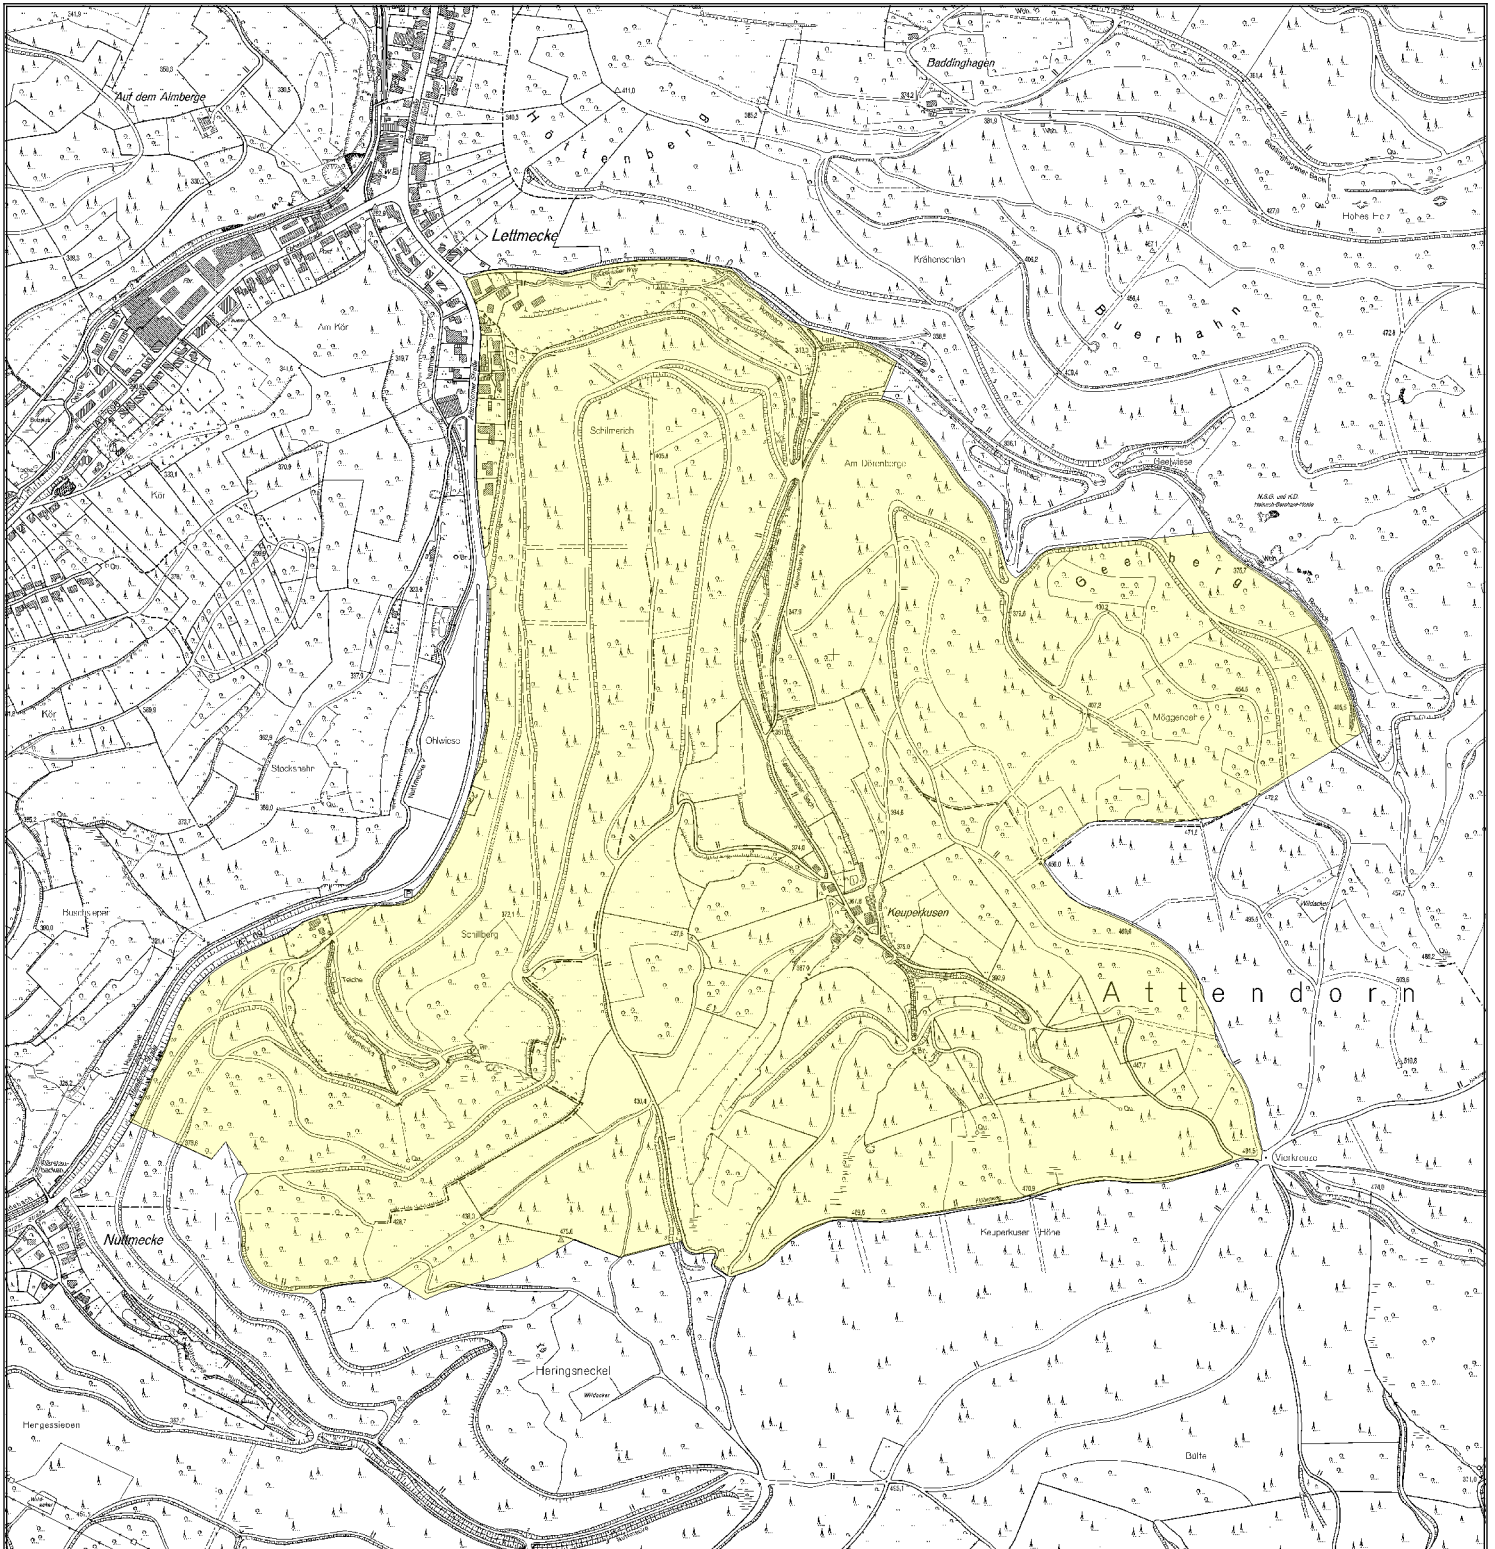

# Jagdbezirk Keuperkusen

## Jagdbezirk Keuperkusen

#### Beschreibung

**Pachtzeit:** von 01.04.2019 bis 31.03.2024  
**Lage:** Südsauerländer Bergland  
**Höhenlage:** 430 m  
**Fläche:**  
**Waldaufbau:** Mischwald  
**Gatter:** keine  
**Wildbestand:** Schwarzwild,Rehwild  
**Abschuss der letzten 3 Jahren:** Rehwild ca.16 Stck, Schwarzwild ca.5 Stck.  
**Jagdliche Einrichtungen:** Leitern und Kanzeln  
**Äsungsflächen:** vorhanden  
**Erholungsverkehr:** gering  
**Sonstiges:** ca. 40 ha Weideflächen  
**Besonderheiten:** große Kyrillflächen