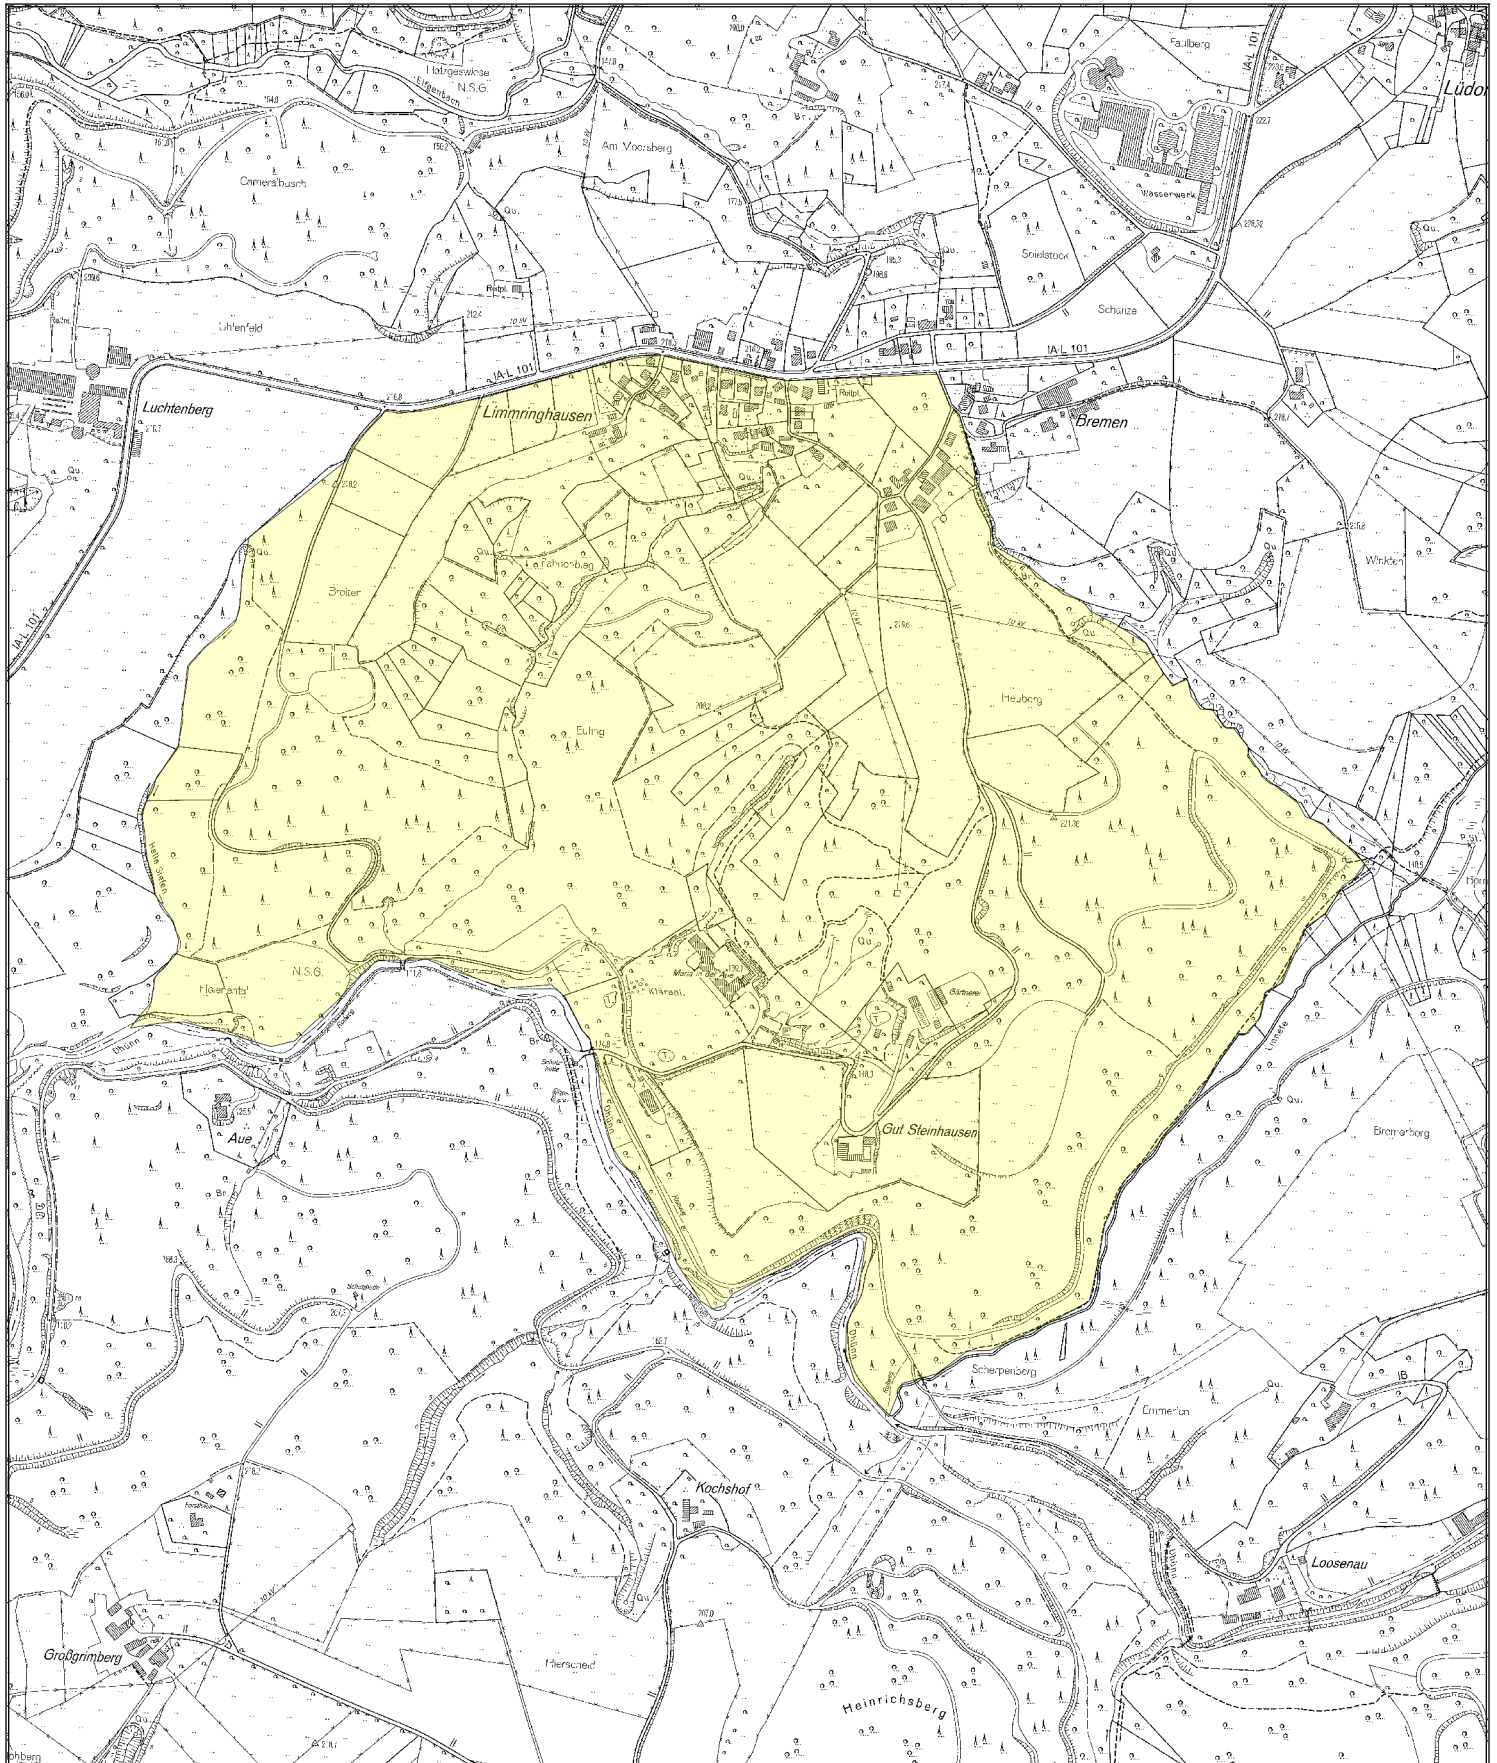

Jagdbezirk EJB Dabringhausen

Jagdbezirk

EJB Dabringhausen

Landesbetrieb Wald und Holz NRW

RFA Rhein-Sieg-Erft

Adresse: Krewelstraße 7, 53783 Eitorf/Sieg
Telefon: 02243/9216-0
Fax: 02243-9216-85
E-Mail: Rhein-Sieg-Erft@wald-und-holz.nrw.de

Beschreibung

Pachtzeit: von 01.04.2021 bis 30.03.2030

Lage: Nordgrenze: L 101 - Ostgrenze: Wanderweg, Bremer Siefen, Linnefer Bach -
Südgrenze: Dhünn - Westgrenze: Wanderweg, Wald-Wiesensaum, Luchtenberger
Siefen

Höhenlage: Plateaulagen in der Ortsrandlage Limmringhausen/Bremen mit nach Osten, Süden
und Westen abfallenden, vorwiegend bewaldeten Hängen. Im östlichen und mittleren
Bereich gut erschlossen, im westlichen nur bedingt.

Abschuss der letzten 3 Jahren:

Jagdliche Einrichtungen:

Äsungsflächen:

Erholungsverkehr: Stark durch Erholungsverkehr frequentiertes Waldgebiet, erhöhtes Reitaufkommen.

Sonstiges: Landwirtschaftliche Fläche ca. 44 ha Mähwiesen, Beweidung - Befriedete Flächen ca.
8 ha - Kahlfläche ca. 5 ha - Angliederungsfläche ca. 45 ha