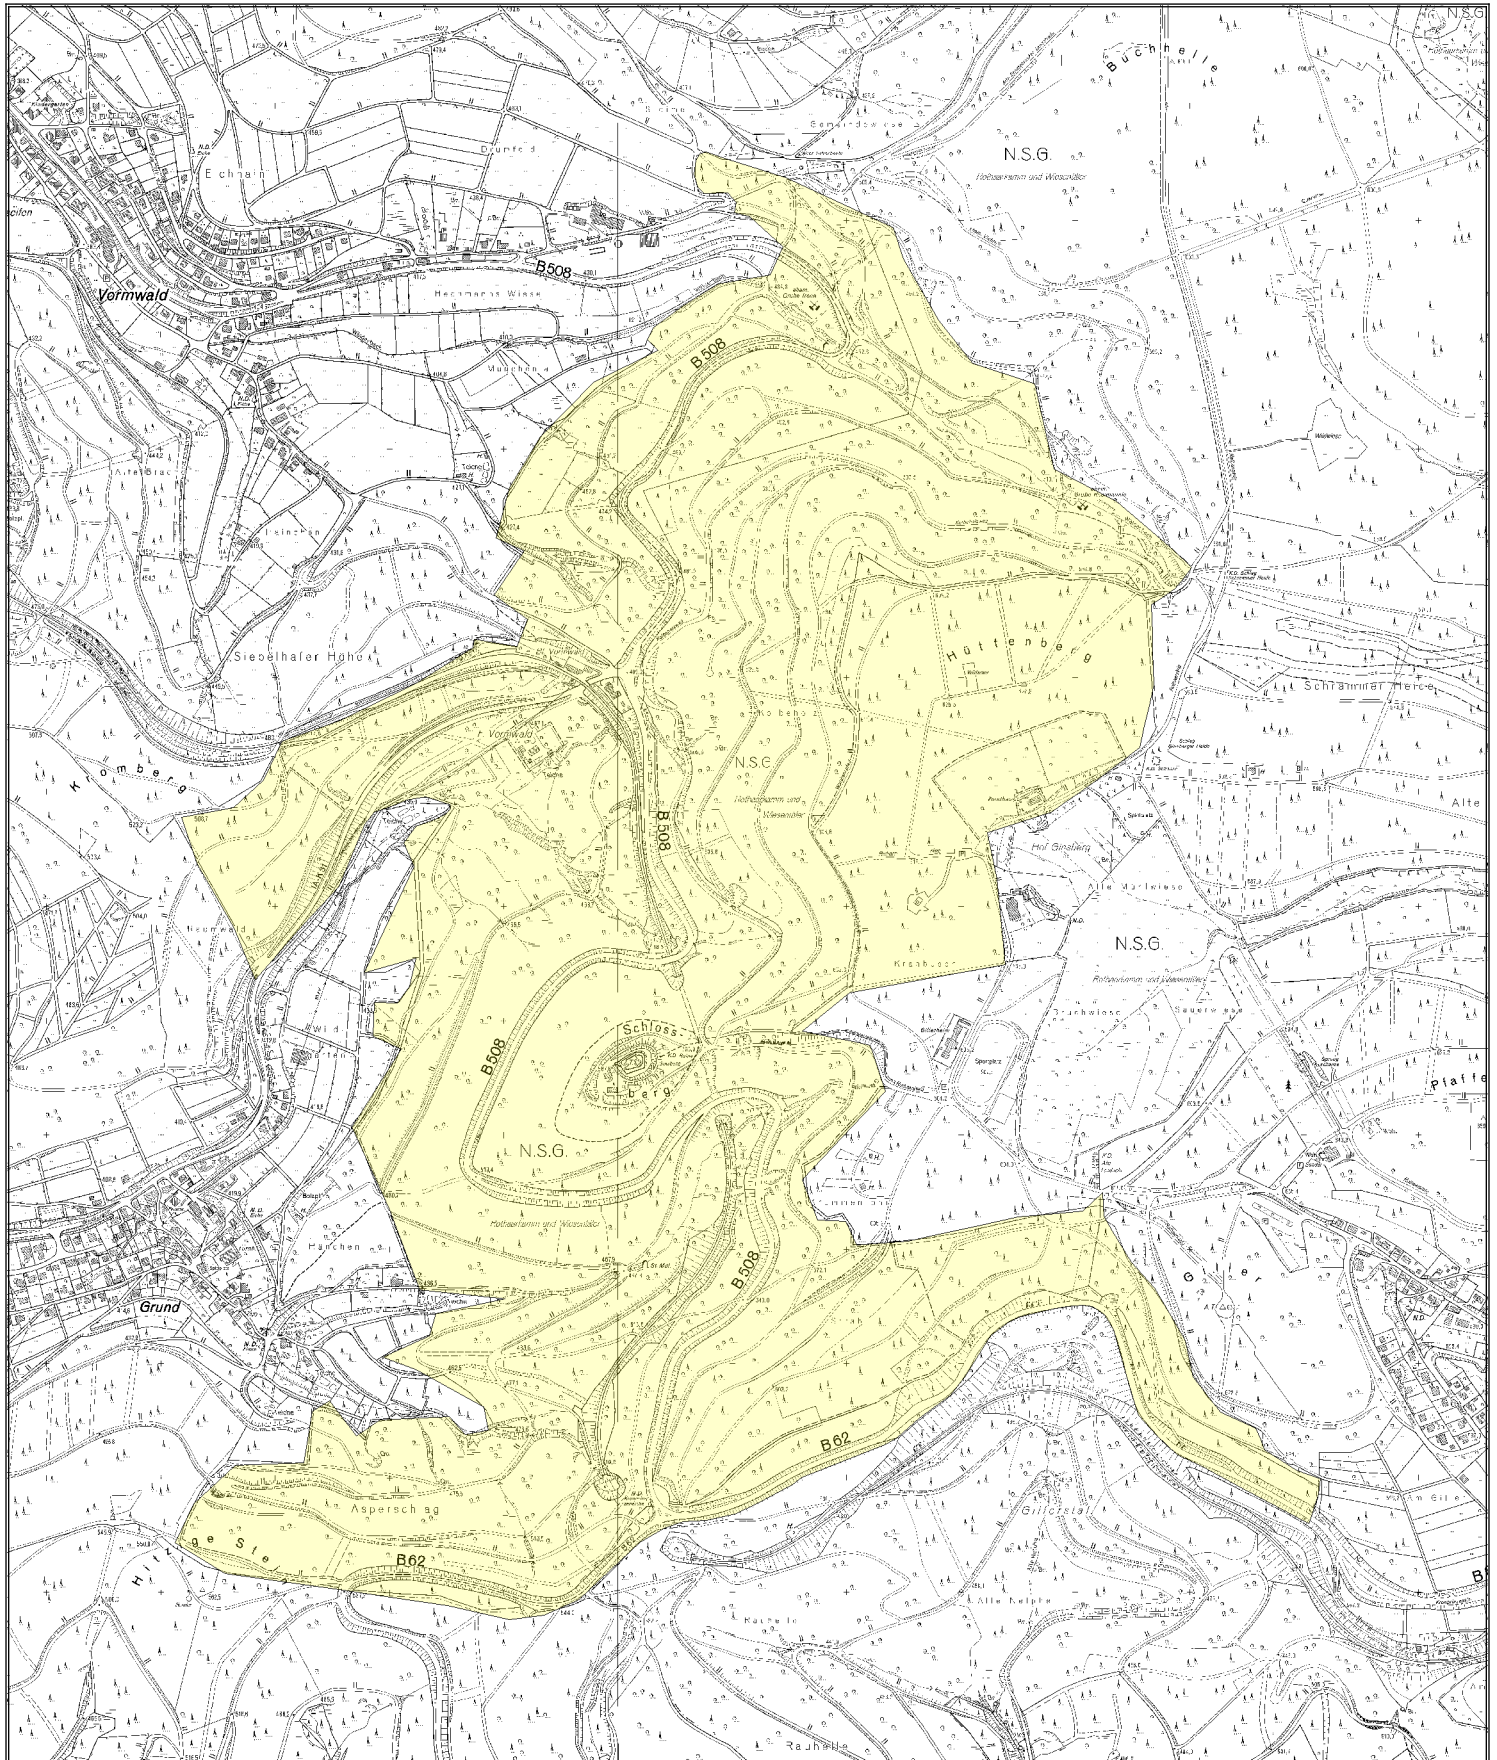

Jagdbezirk EJB Vormwald