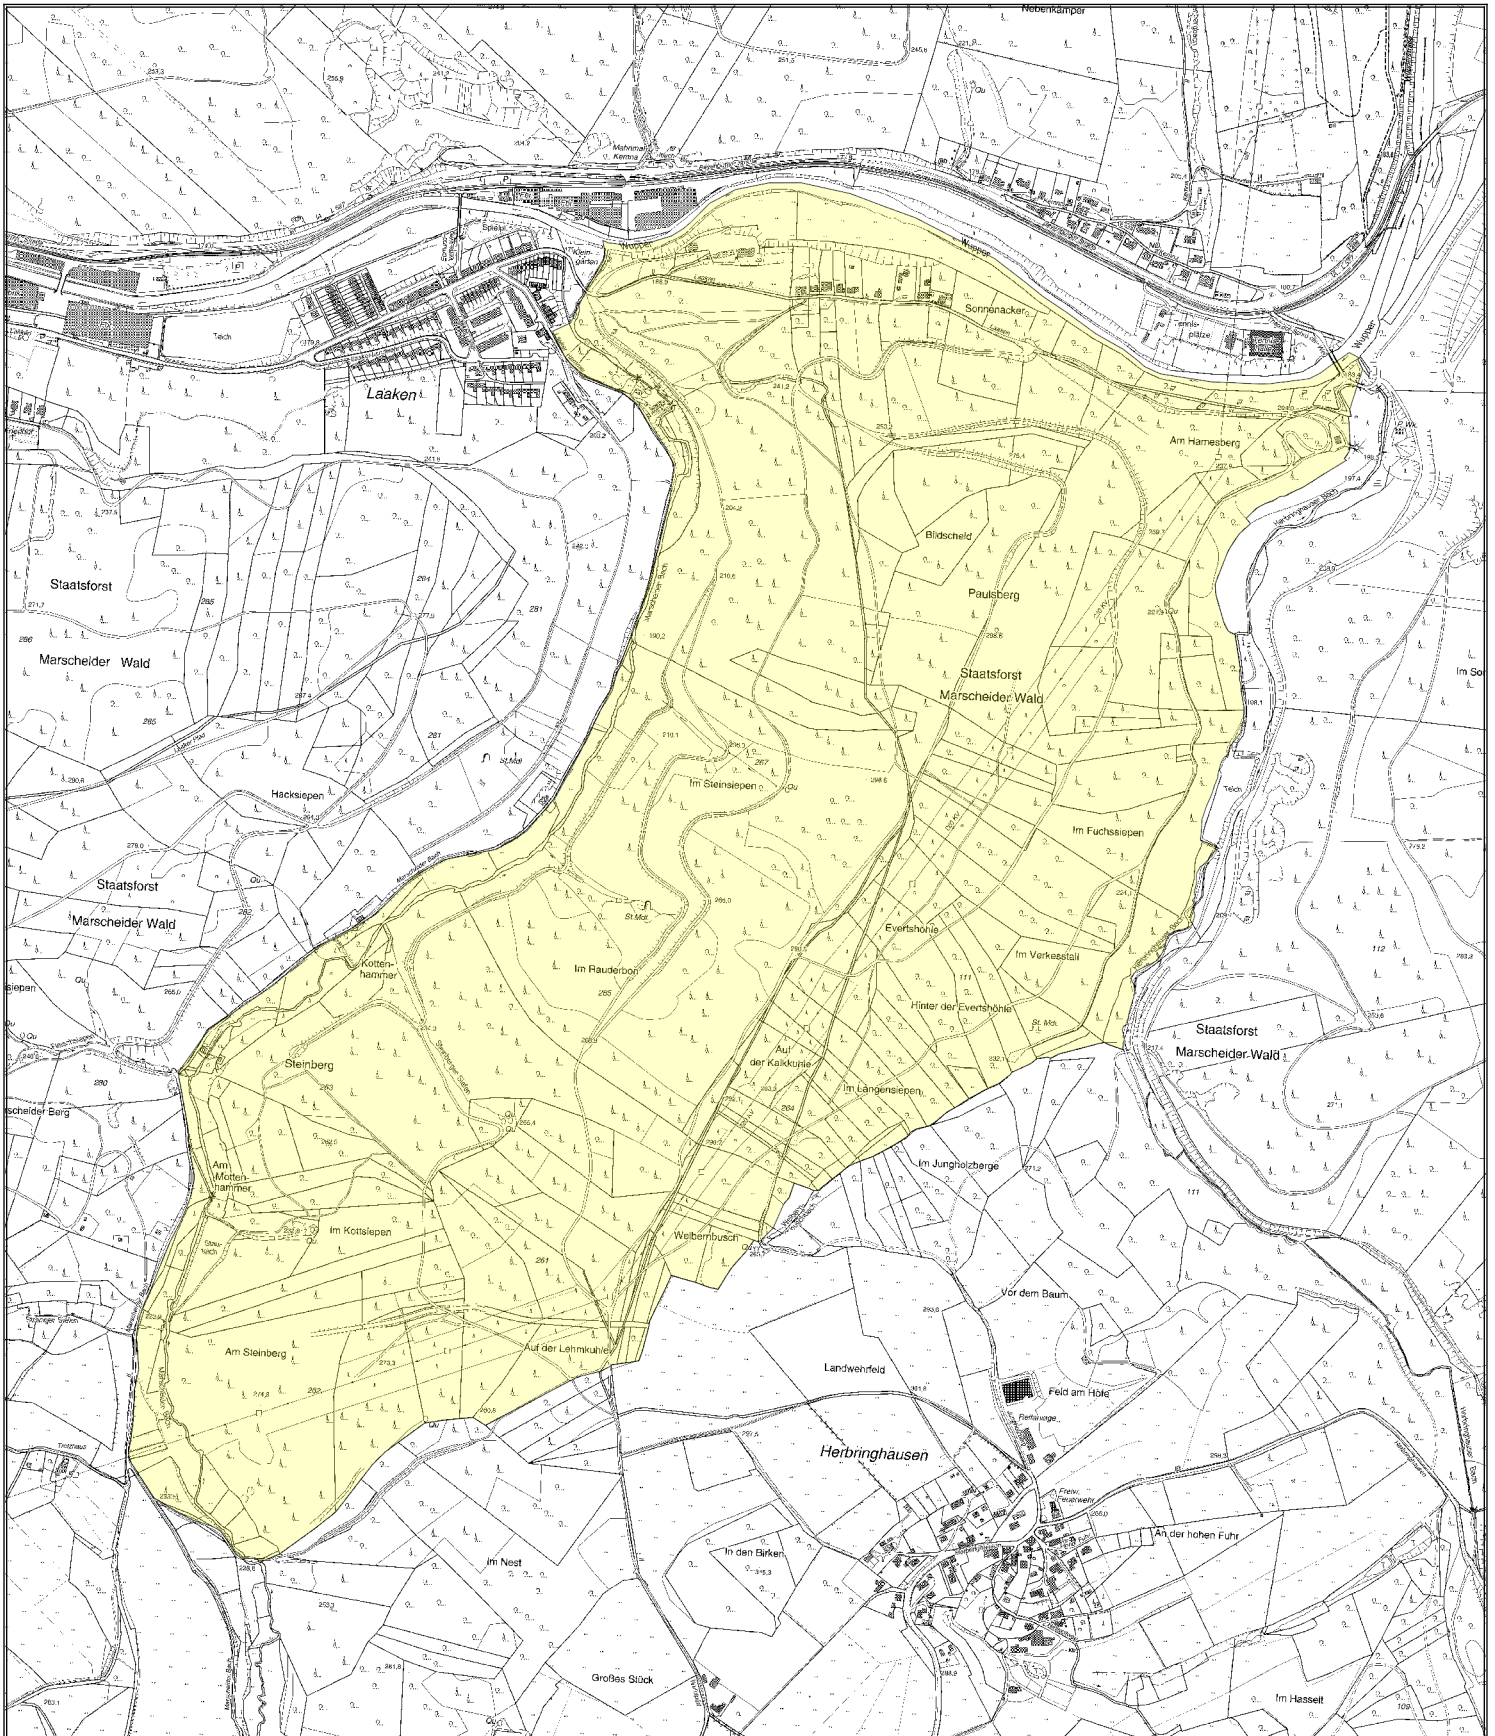

EJB Herbringhausen im Marscheider Wald

amtl. Jagdbezirk "EJB Herbringhausen im Marscheider Wald"

Art: staatlicher verpachteter Eigenjagdbezirk

Jagdnutzungseinheit (JNE) * EJB Herbringhausen im Marscheider Wald

JNE Art: Pachtjagdbezirk

ID Wildlife: 7277

ID JAM: 1393

amtl. Jagdbezirk: "EJB Herbringhausen im Marscheider Wald"

Art: staatlicher verpachteter Eigenjagdbezirk

Landesbetrieb Wald und Holz NRW RFA Rhein-Sieg-Erft

Beschreibung

Pachtzeit: von 01.04.2024 bis 31.03.2033
Lage: Wuppertal Ronsdorf/Beyenburg
Höhenlage:
Fläche: 181,65 ha
Waldaufbau: ca. 43 % Nadelholz, 57 % Laubholz
Gatter: keine
Wildbestand: Rehwild, Schwarzwild, sonstiges Niederwild
Abschuss der letzten 3 Jahren:
Jagdliche Einrichtungen: vorhanden, ungepflegt
Äsungsflächen: Wildwiesen sind vorhanden, müssen gemulcht werden vom Pächter
Erholungsverkehr: stark
Sonstiges: viele Dickungen, Junggestände und Kulturen, Schwerpunkt liegt auf dem Rehwild (Wiederaufforstung)
Besonderheiten: