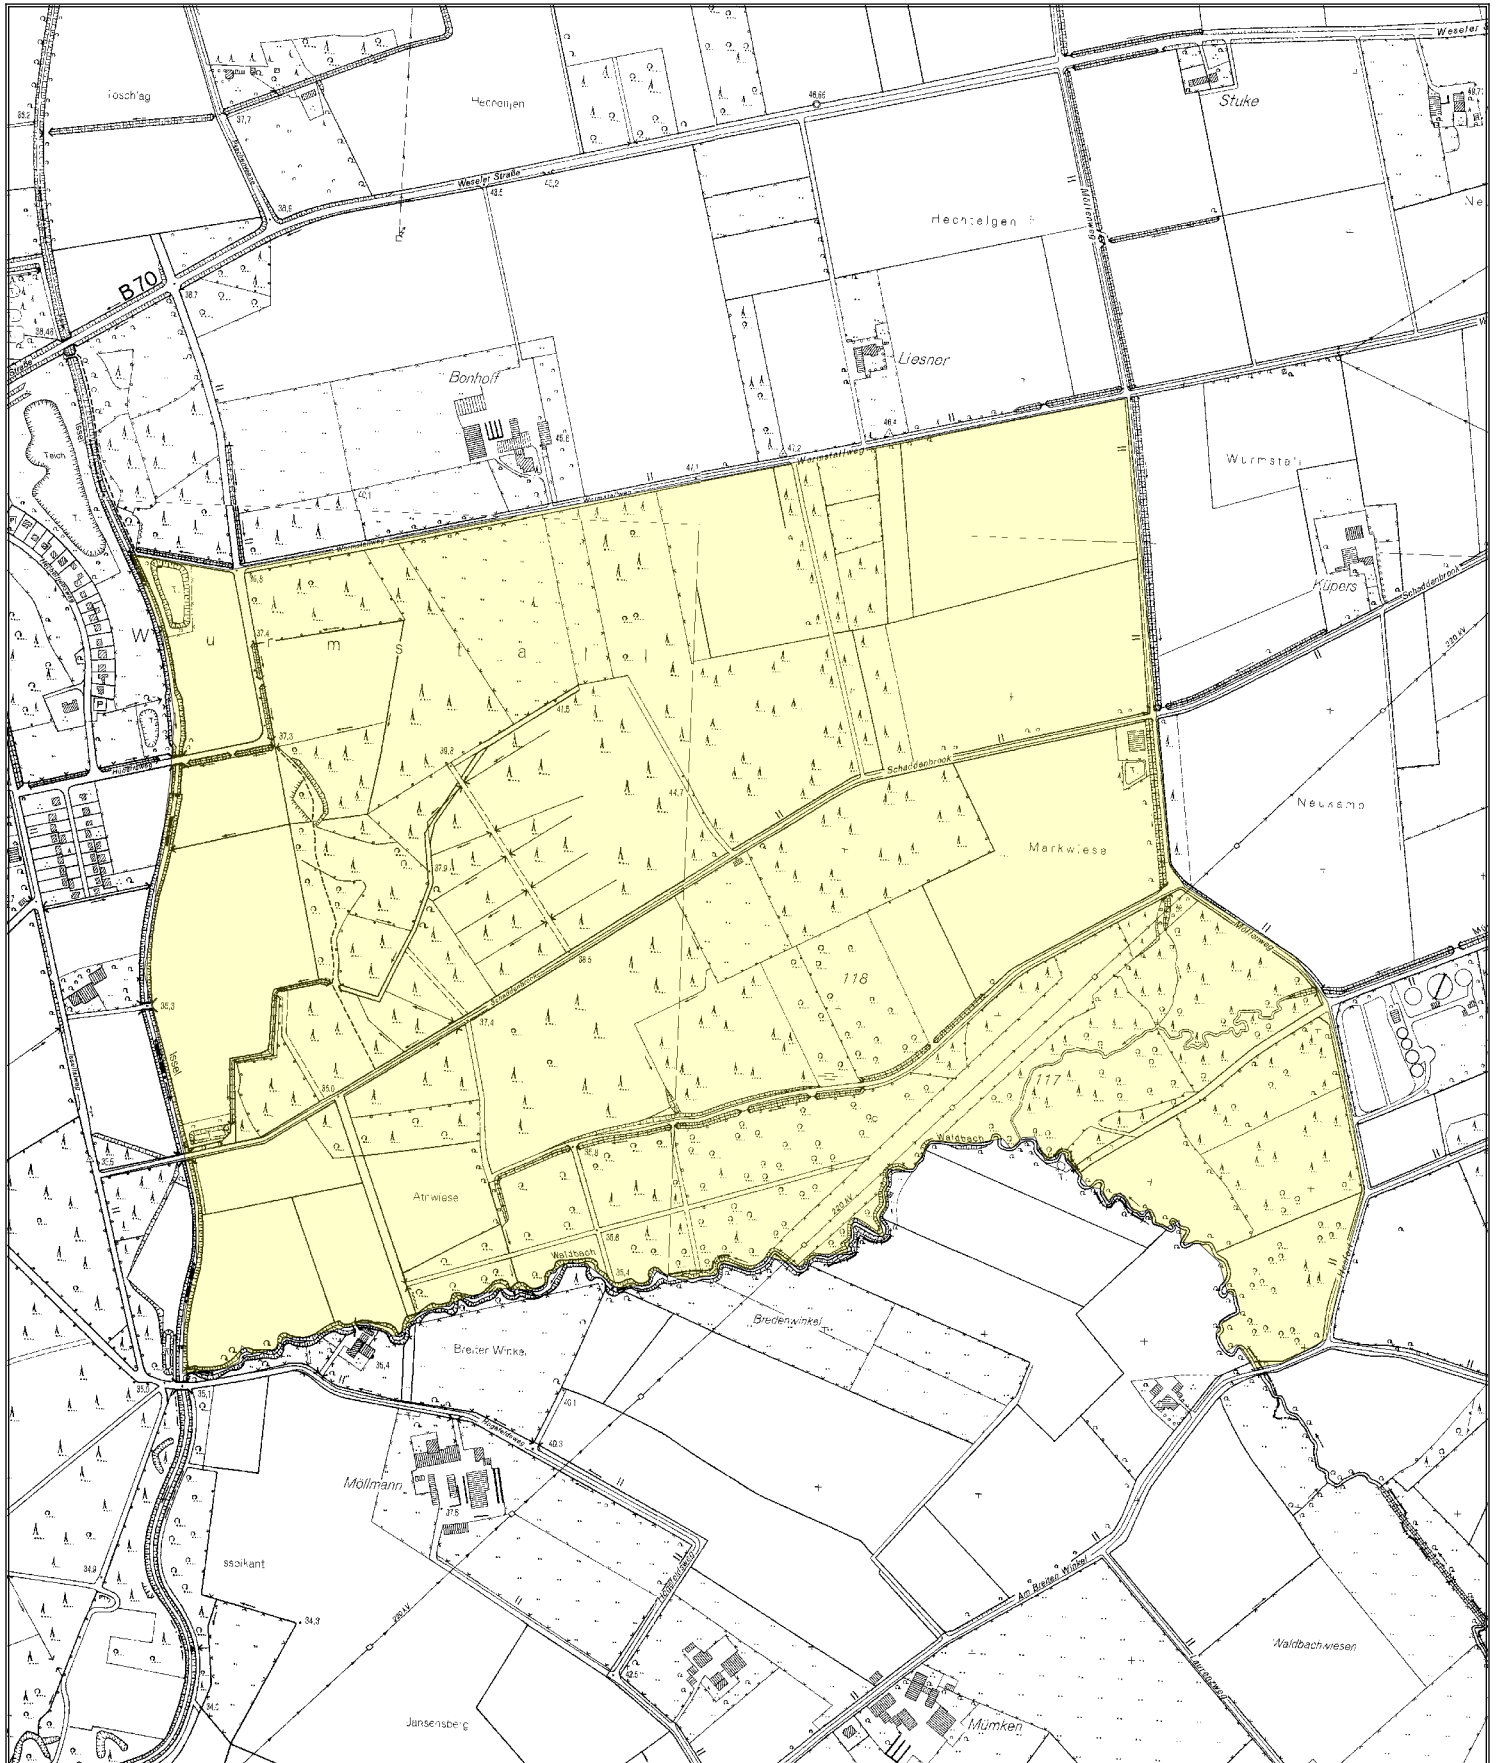

Jagdbezirk EJB Wormstall

Jagdbezirk

EJB Wormstall

Landesbetrieb Wald und Holz NRW

RFA Münsterland

Adresse: Albrecht-Thaer-Straße 22, 48147 Münster
Telefon: 0251/91797-440
Fax: 0251-91797-470
E-Mail: muensterland@wald-und-holz.nrw.de

Forstbetriebsbezirk

Zuständige Person: Hook, Daniel
Adresse: Dorfbauerschaft 118, 48308 Senden
Telefon: 02597 - 9587
Mobil: 0171 - 5872868
Fax: 02597 - 9588
E-Mail: Daniel.Hook@wald-und-holz.nrw.de

Beschreibung

Pachtzeit: von 01.04.2020 bis 31.03.2029
Lage: westlich Raesfelder Tiergarten
Höhenlage:
Fläche: 134,00 ha
Waldaufbau: Hochwald mit tlw. Unterstand, Kulturen, Kalamitätsflächen
Gatter: 2 Gatter, von denen eins mittelfristig abgebaut wird.
Wildbestand: Reh- und Schwarzwild, Rotwild als Wechselwild, Fuchs, Dachs, Hase, Kaninchen, Ringeltauben, Gänse, Enten
Abschuss der letzten 3 Jahren: ca. 19 Stk. Rehwild/100 ha
Jagdliche Einrichtungen: Ältere vorhanden, für jagdliche Einrichtungen hat der Pächter zu sorgen.
Äsungsflächen: vorhanden
Erholungsverkehr: normal
Sonstiges: an den Kalamitätsflächen muss eine Schwerpunktbejagung durchgeführt werden, Rotwild unterliegt einem Gruppenabschußplan, körperlicher Nachweis bei Rot- und Rehwild
Besonderheiten: Remise im Jagdbezirk kann zu jagdlichen Zwecken nach Rücksprache mit dem Verpächter genutzt werden